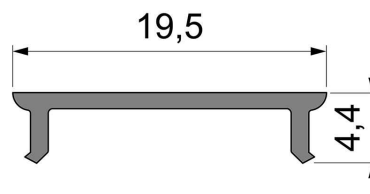

Artikel Nr.: 983037

Abdeckung P-01-15 passend für

Charakteristik

Material	PMMA
Farbe	
Optik	matt 75% Transmission

Abmessungen und Gewicht

Länge	3000 mm
Breite	19,5 mm
Höhe	4,4 mm
Durchmesser	
Gewicht	100 g

Montage

Befestigungsmöglichkeiten

Artikel Nr.: 983037

Cover P-01-15 suitable for

Characteristics

Material	PMMA
Color	
Optic	matt 75% transmission

Dimensions & Weight

Length	3000 mm
Width	19,5 mm
Height	4,4 mm
Diameter	
Product Weight	100 g