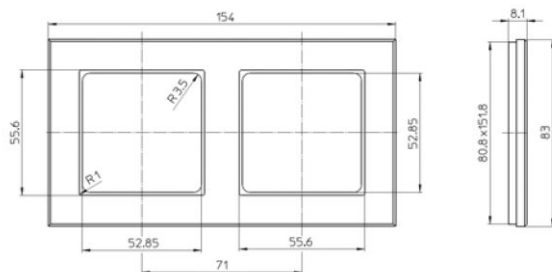

Aura Rahmen 2fach, alu

PRODUKT DATENBLATT

Montagerichtung	horizontal und vertikal
Werkstoff	Kunststoff
Halogenfrei	Ja
Ausführung der Oberfläche	matt
Farbe	Aluminium
Schutzart (IP)	IP20
Befestigungsart	Klemm-/Schraubbefestigung
Breite	84mm
Höhe	154mm

Aura Rahmen 2fach, alu

AURA basis Kombi-Rahmen aus bruchfestem Polycarbonat
für senkrechte und waagerechte Montage
Kunststoffrahmen 2fach, Abmessung 83 x 154 mm

Bestellnummer	Artikelnummer	EAN
00171711	D 20.572.70 T	4010105171716