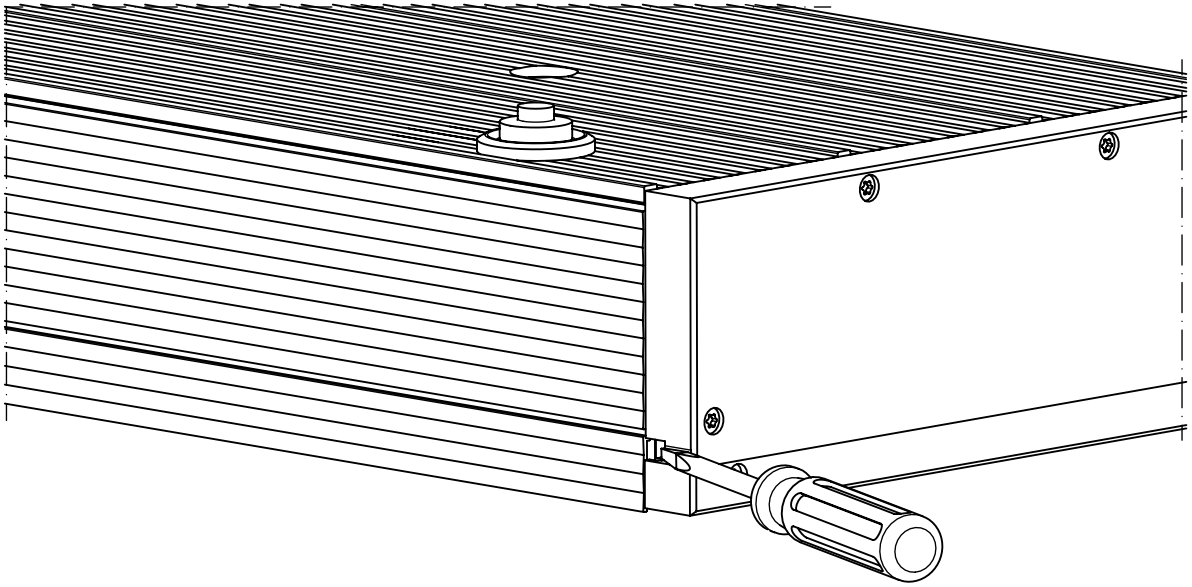

585...

615...

585...

615...

IP 65     
230-240V 0/50-60Hz

LED

NORKA

A