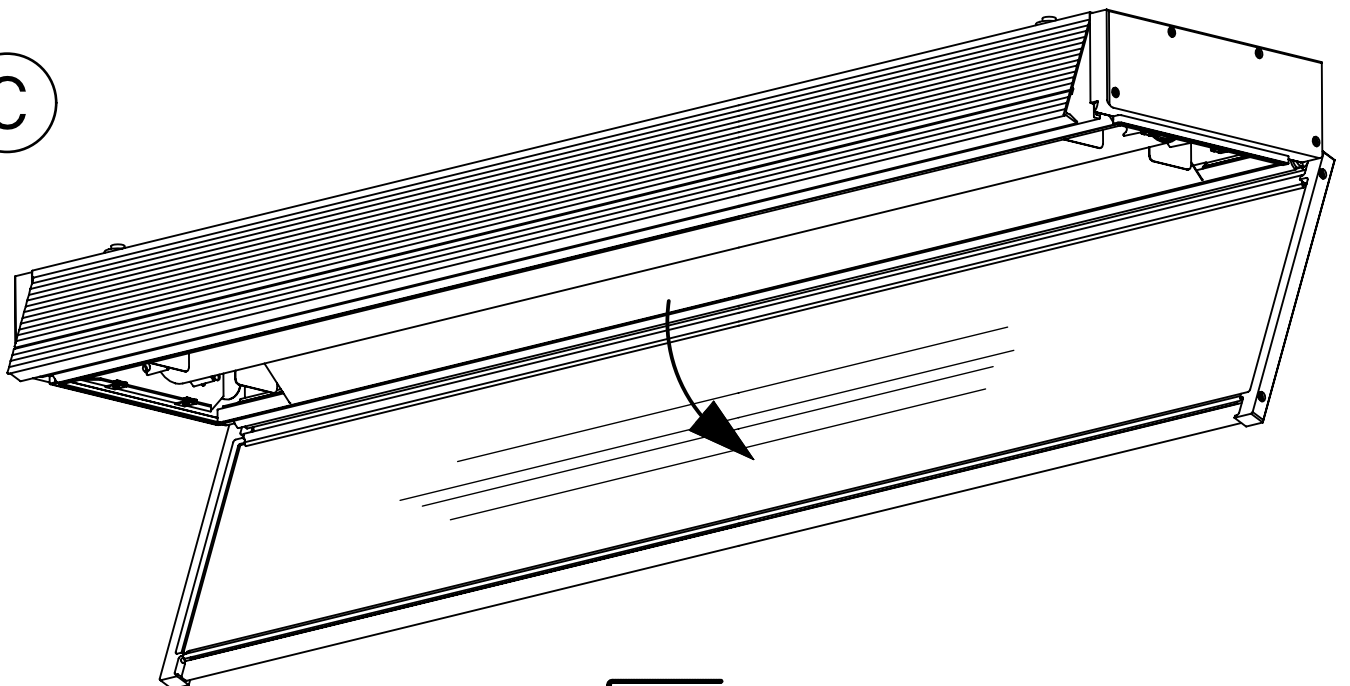

A

B

C

91-12-000345-01-d 004 / 92830

NORKA