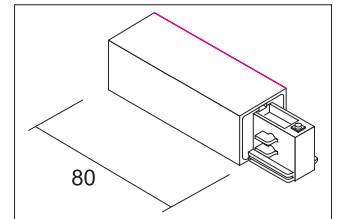

Endeinspeisung

Artikel-Nr. 88123080

Endeinspeisung, schwarz. .

Artikel-Nr.	88123080
Stand:	22.07.2021 18:30

Farbe	schwarz
-------	---------