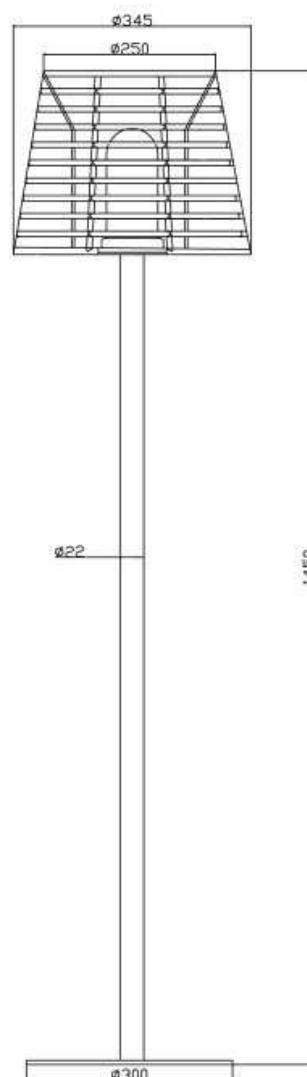

Artikel Nr.: 836018

Stehleuchte, Velorum, Anthrazitgrau RAL 7016, 220-240V AC/50-60Hz, 1x max. 18,00 W

Lichtrichtung

Dreh- und Schwenkbereich	feststehend
Neigungswinkel	
Abstrahlverhalten	
Reflektor / Linse	

Abmessungen und Gewicht

Länge	
Breite	
Höhe	1450 mm
Durchmesser	345 mm
Gewicht	5320 g

Grenzwerte

Betriebstemperatur	-20°C - +60°C
Lagertemperatur	-20°C - +60°C
IP - Schutzart	IP44

EEL Die Leuchte ist geeignet für Leuchtmittel der Energieeffizienzklassen A++ bis E

IP44 Schutz gegen das Eindringen von Fremdkörper > 1 mm. Geschützt gegen Spritzwasser.

Leuchte der Schutzklasse II bei der der Schutz gegen elektrischen Schlag nicht allein auf der Basisisolierung beruht, sondern zusätzliche Sicherheitsvorkehrungen wie zusätzliche oder verstärkte Isolierung vorgesehen sind. Es sind weder Vorkehrungen für den Anschluss eines Schutzleiters vorhanden, noch beruht der Schutz auf den Einrichtungsbedingungen.

Aufgrund des komplexen Herstellungsprozesses von LED stellen die angegebenen Werte nur rein statistische Größen dar und müssen nicht zwingend den tatsächlichen Parametern jedes einzelnen LED-Moduls entsprechen, sondern können von den typischen Werten abweichen.