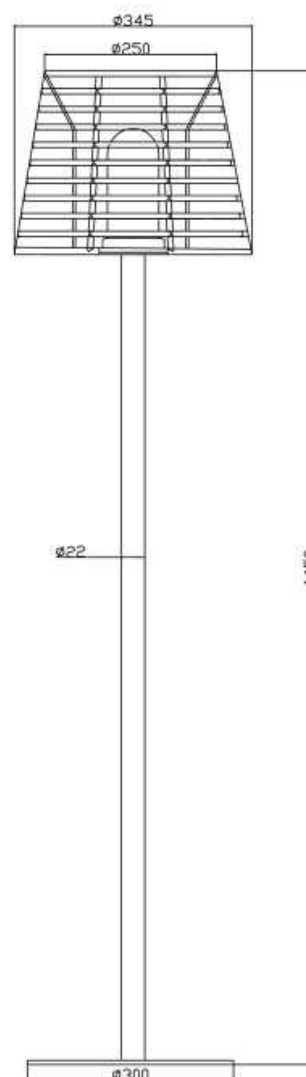

Article no.: 836018

Floor lamp, Velorum, Anthrazite grey RAL 7016, 220-240V AC/50-60Hz, 1x max. 18,00 W

Light Direction

Rotating and tilting range	fixed
Angle of inclination	
Radiation direction	
Reflector / lense	

Dimensions & Weight

Length	
Width	
Height	1450 mm
Diameter	345 mm
Product Weight	5320 g

Absolute maximum ratings

Working temperature	-20°C - +60°C
Storage temperature	-20°C - +60°C
IP - Code	IP44

EEL The luminaire is suitable for lamps of energy efficiency classes A++ to E.

IP44 Protection against penetration of foreign objects > 1 mm. Protection against penetration of splashing water.

Lightings of Protection Class II in which the protection against electric shock is not based solely on the insulation, but additional safety precautions such as additional or reinforced insulation are provided. There are no provisions for the connection of an equipment grounding conductor exists, yet underlying the protection of the facility conditions.

Because of the complex manufacturing process of the LED the above shown data are just a statistical size, which is not forced to be the realistic data of every LED.