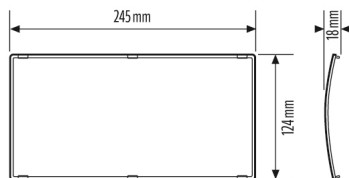

### Technische Daten

ALLGEMEIN	
Garantie	5 Jahre
GEHÄUSE	
Abmessungen	Länge 245 mm x Breite 18 mm x Höhe 124 mm

Gewicht	158 g
Werkstoff	UV-stabilisiertes Polycarbonat
Farbe	transparent

### Maßzeichnung