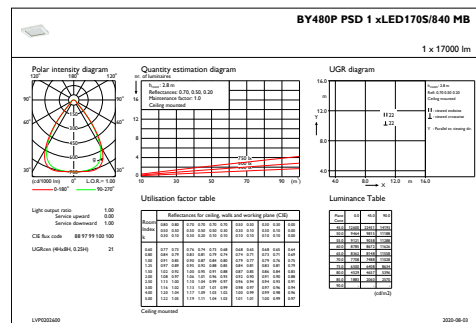

Elektrische Kenndaten

Eingangsspannung	220-240 V
Eingangsfrequenz	50 bis 60 Hz
Einschaltstrom	4,8 A
Einschaltzeit	2,3 ms
Leistungsfaktor (min.)	0.9

Dimmen

Dimmbar	Ja
---------	----

Mechanische Kenndaten

Gehäusematerial	Aluminium
Reflektor-Material	-
Optisches Material	Polycarbonat
Material optische Abdeckung/Linse	Polykarbonat
Befestigungsmaterial	Stahl
Ausführung optische Abdeckung	Klar
Gesamte Länge	460 mm
Gesamte Breite	410 mm
Gesamte Höhe	80 mm
Farbe	Silber RAL 9006
Abmessungen (Höhe x Breite x Tiefe)	80 x 410 x 460 mm (3.1 x 16.1 x 18.1 in)

GentleSpace Gen3

Abmessungsskizzen

GentleSpace gen3 BY480P-BY483P

Photometrische Daten

OFPC1_BY480PPSD1xLED170S840MB

IFGU1_BY480PPSD1xLED170S840MB