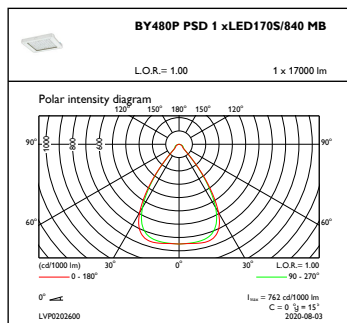

Elektrische Kenndaten

Eingangsspannung	220-240 V
Eingangsfrequenz	50 bis 60 Hz
Einschaltstrom	4,8 A
Einschaltzeit	2,3 ms
Leistungsfaktor (min.)	0.9

Dimmen

Dimmbar	Ja
---------	----

Mechanische Kenndaten

Gehäusematerial	Aluminium
Reflektor-Material	-
Optisches Material	Polycarbonat
Material optische Abdeckung/Linse	Polykarbonat
Befestigungsmaterial	Stahl
Ausführung optische Abdeckung	Klar
Gesamte Länge	460 mm
Gesamte Breite	410 mm
Gesamte Höhe	80 mm
Farbe	Silber RAL 9006
Abmessungen (Höhe x Breite x Tiefe)	80 x 410 x 460 mm (3.1 x 16.1 x 18.1 in)

Initialkennwerte (IEC konform)

Lichtstrom-Neuwert (Systemlichtstrom)	17000 lm
Lichtstromtoleranz	+/-10%
Initiale Leuchtenlichtausbeute	142 lm/W
Initiale ähnlichste Farbtemperatur	4000 K
Init. Farbwiedergabeindex	>80
Anfängliche Farbsättigung	(0.38, 0.38) SDCM <3
Systemleistung	120 W
Toleranz Leistungsaufnahme	+/-10%

Anwendungsparameter

Umgebungstemperaturbereich	-30 bis +45 °C
Bemessungs-Umgebungstemperatur	45 °C
Maximaler Dimmlevel	10%
Geeignet zum häufigen An- und Ausschalten	Nein

Produktdaten

Gesamt-Produktcode	871869940789600
Bestell-Produktname	BY480P LED170S/840 PSD MB PC SI
EAN/UPC - Produkt	8718699407896
Bestellcode	40789600
Anzahl pro Verpackung	1
SAP-Zähler - Pakete pro Außenkarton	1
SAP-Material	910500465595
Nettogewicht (Einzelteil)	7,300 kg

GentleSpace Gen3

Abmessungsskizzen

GentleSpace gen3 BY480P-BY483P

Photometrische Daten

OFPC1_BY480PPSD1xLED170S840MB

IFGU1_BY480PPSD1xLED170S840MB