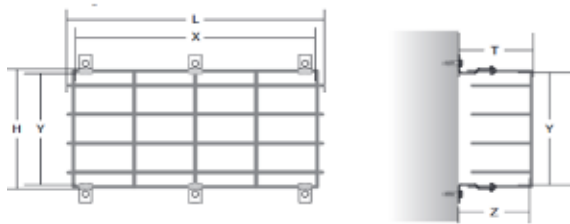

### Bounce Guard 4340

Die Lösung für Ihre Anforderung

Ballschutzkorb / Vandalensicherung Bounce Guard 4340 mit folgenden Eigenschaften:

- Schützt vor dem Aufprall von Gegenständen > 50mm (z.B. Bälle, Steine)
- Stabile Konstruktion aus verzinktem und verschweißtem 3mm Rundstahl
- Befestigung durch stabile, verchromte Korbhalter
- verwendbar im Innen und Aussenbereich
- Korbhalter nach Erfordernis seitlich verschiebbar
- Korbhalter verstellbar für Innenhöhe 100 / 140mm
- Außenmaß (LxHxT): 430 x 400 x 110 (150)mm
- Innenmaß (LxHxT): 415 x 380 x 100 (140)mm
- Sonderanfertigungen auf Anfrage

Passend für Leuchten der Serien:

- Excella 360 (Wand- / Deckenmontage)

Abmessungen

Breite (mm): 430

Höhe (mm): 400

Tiefe (mm): 110

Nettogewicht (kg): 1,562

## Maßzeichnung | Dimensional drawing

Artikelname	Maße Bounce Guard (außen)	Max. Leuchtenmaß (innen)	Korbhalter (Stück)
	L x H X T (mm)	X x Y x Z (mm)	
Bounce Guard 2320	230x200x110 (150)	215x180x100 (140)	4
Bounce Guard 3330	330x300x110 (150)	315x280x100 (140)	4
Bounce Guard 4340	430x400x110 (150)	415x380x100 (140)	4
Bounce Guard 3320	330x200x110 (150)	315x180x100 (140)	4
Bounce Guard 4320	430x200x110 (150)	415x180x100 (140)	4
Bounce Guard 16020	1600x200x110 (150)	1585x180x100 (140)	6
Bounce Guard 4330	430x300x110 (150)	415x280x100 (140)	4
Bounce Guard 5330	530x300x110 (150)	515x280x100 (140)	6
Bounce Guard 6330	630x300x110 (150)	615x280x100 (140)	6
Bounce Guard 7340	730x400x110 (150)	715x380x100 (140)	6