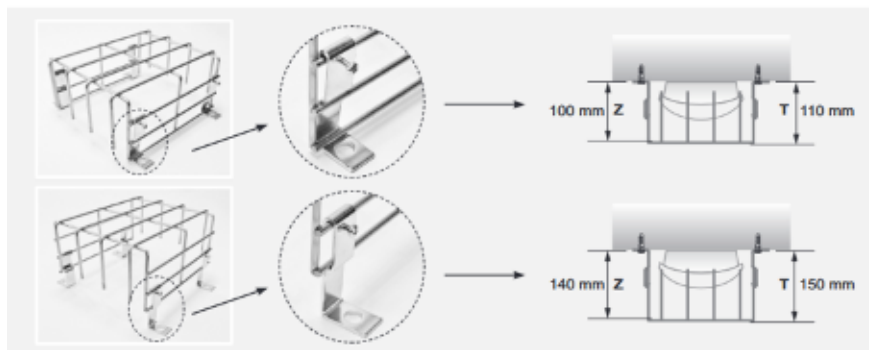

### Bounce Guard 4340

Die Lösung für Ihre Anforderung

Ballschutzkorb / Vandalensicherung Bounce Guard 4340 mit folgenden Eigenschaften:

- Schützt vor dem Aufprall von Gegenständen > 50mm (z.B. Bälle, Steine)
- Stabile Konstruktion aus verzinktem und verschweißtem 3mm Rundstahl
- Befestigung durch stabile, verchromte Korbhalter
- verwendbar im Innen und Aussenbereich
- Korbhalter nach Erfordernis seitlich verschiebbar
- Korbhalter verstellbar für Innenhöhe 100 / 140mm
- Außenmaß (LxHxT): 430 x 400 x 110 (150)mm
- Innenmaß (LxHxT): 415 x 380 x 100 (140)mm
- Sonderanfertigungen auf Anfrage

Passend für Leuchten der Serien:

- Excella 360 (Wand- / Deckenmontage)

Abmessungen

Breite (mm): 430

Höhe (mm): 400

Tiefe (mm): 110

Nettogewicht (kg): 1,562

## Maßzeichnung | Dimensional drawing

Artikelname	Maße Bounce Guard (außen)	Max. Leuchtenmaß (innen)	Korbhalter (Stück)
	L x H X T (mm)	X x Y x Z (mm)	
Bounce Guard 2320	230x200x110 (150)	215x180x100 (140)	4
Bounce Guard 3330	330x300x110 (150)	315x280x100 (140)	4
Bounce Guard 4340	430x400x110 (150)	415x380x100 (140)	4
Bounce Guard 3320	330x200x110 (150)	315x180x100 (140)	4
Bounce Guard 4320	430x200x110 (150)	415x180x100 (140)	4
Bounce Guard 16020	1600x200x110 (150)	1585x180x100 (140)	6
Bounce Guard 4330	430x300x110 (150)	415x280x100 (140)	4
Bounce Guard 5330	530x300x110 (150)	515x280x100 (140)	6
Bounce Guard 6330	630x300x110 (150)	615x280x100 (140)	6
Bounce Guard 7340	730x400x110 (150)	715x380x100 (140)	6