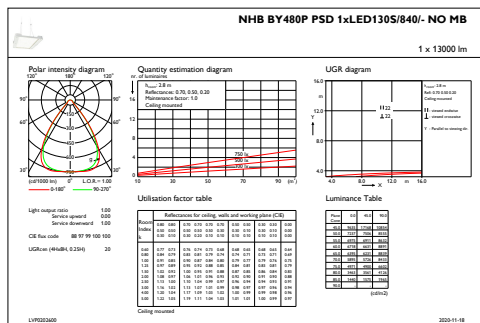

Elektrische Kenndaten

Eingangsspannung	220-240 V
Eingangsfrequenz	50 bis 60 Hz
Einschaltstrom	5,1 A
Einschaltzeit	2,3 ms
Leistungsfaktor (min.)	0.9

Dimmen

Dimmbar	Ja
---------	----

Mechanische Kenndaten

Gehäusematerial	Aluminium
Reflektor-Material	-
Optisches Material	Polycarbonat
Material optische Abdeckung/Linse	Glas
Befestigungsmaterial	Stahl
Ausführung optische Abdeckung	Klar
Gesamte Länge	460 mm
Gesamte Breite	410 mm
Gesamte Höhe	80 mm
Farbe	Silber RAL 9006
Abmessungen (Höhe x Breite x Tiefe)	80 x 410 x 460 mm (3.1 x 16.1 x 18.1 in)

Initialkennwerte (IEC konform)

Lichtstrom-Neuwert (Systemlichtstrom)	13000 lm
Lichtstromtoleranz	+/-10%
Initiale Leuchtenlichtausbeute	173 lm/W
Initiale ähnlichste Farbtemperatur	4000 K
Init. Farbwiedergabeindex	>80
Anfängliche Farbsättigung	(0.38, 0.38) SDCM <3
Systemleistung	75 W
Toleranz Leistungsaufnahme	+/-10%

Anwendungsparameter

Umgebungstemperaturbereich	-30 bis +45 °C
Bemessungs-Umgebungstemperatur	45 °C
Maximaler Dimmlevel	10%
Geeignet zum häufigen An- und Ausschalten	Nein

Produktdaten

Gesamt-Produktcode	871869997574600
Bestell-Produktname	BY480P LED130S/840 PSD HE MB GC SI
EAN/UPC - Produkt	8718699975746
Bestellcode	97574600
Anzahl pro Verpackung	1
SAP-Zähler - Pakete pro Außenkarton	1
SAP-Material	910505101267
Nettogewicht (Einzelteil)	12,000 kg

GentleSpace Gen3

Abmessungsskizzen

GentleSpace gen3 BY480P-BY483P

Photometrische Daten

IFGU1_

OFPC1_