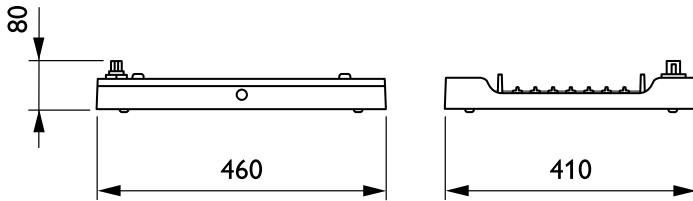

GentleSpace Gen3

Abmessungsskizzen