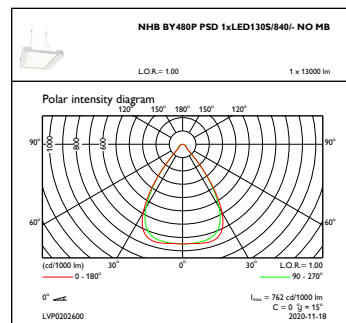

Elektrische Kenndaten

Eingangsspannung	220-240 V
Eingangsfrequenz	50 bis 60 Hz
Einschaltstrom	5,1 A
Einschaltzeit	2,3 ms
Leistungsfaktor (min.)	0.9

Dimmen

Dimmbar	Ja
---------	----

Mechanische Kenndaten

Gehäusematerial	Aluminium
Reflektor-Material	-
Optisches Material	Polycarbonat
Material optische Abdeckung/Linse	Glas
Befestigungsmaterial	Stahl
Ausführung optische Abdeckung	Klar
Gesamte Länge	460 mm
Gesamte Breite	410 mm
Gesamte Höhe	80 mm
Farbe	Silber RAL 9006
Abmessungen (Höhe x Breite x Tiefe)	80 x 410 x 460 mm (3.1 x 16.1 x 18.1 in)

Anwendungsparameter

Umgebungstemperaturbereich	-30 bis +45 °C
Bemessungs-Umgebungstemperatur	45 °C
Maximaler Dimmlevel	10%
Geeignet zum häufigen An- und Ausschalten	Nein

Produktdaten

Gesamt-Produktcode	871869997574600
Bestell-Produktname	BY480P LED130S/840 PSD HE MB GC SI
EAN/UPC - Produkt	8718699975746
Bestellcode	97574600
Anzahl pro Verpackung	1
SAP-Zähler - Pakete pro Außenkarton	1
SAP-Material	910505101267
Nettogewicht (Einzelteil)	12,000 kg

GentleSpace Gen3

Abmessungsskizzen

GentleSpace gen3 BY480P-BY483P

Photometrische Daten

IFGU1_

OFPC1_