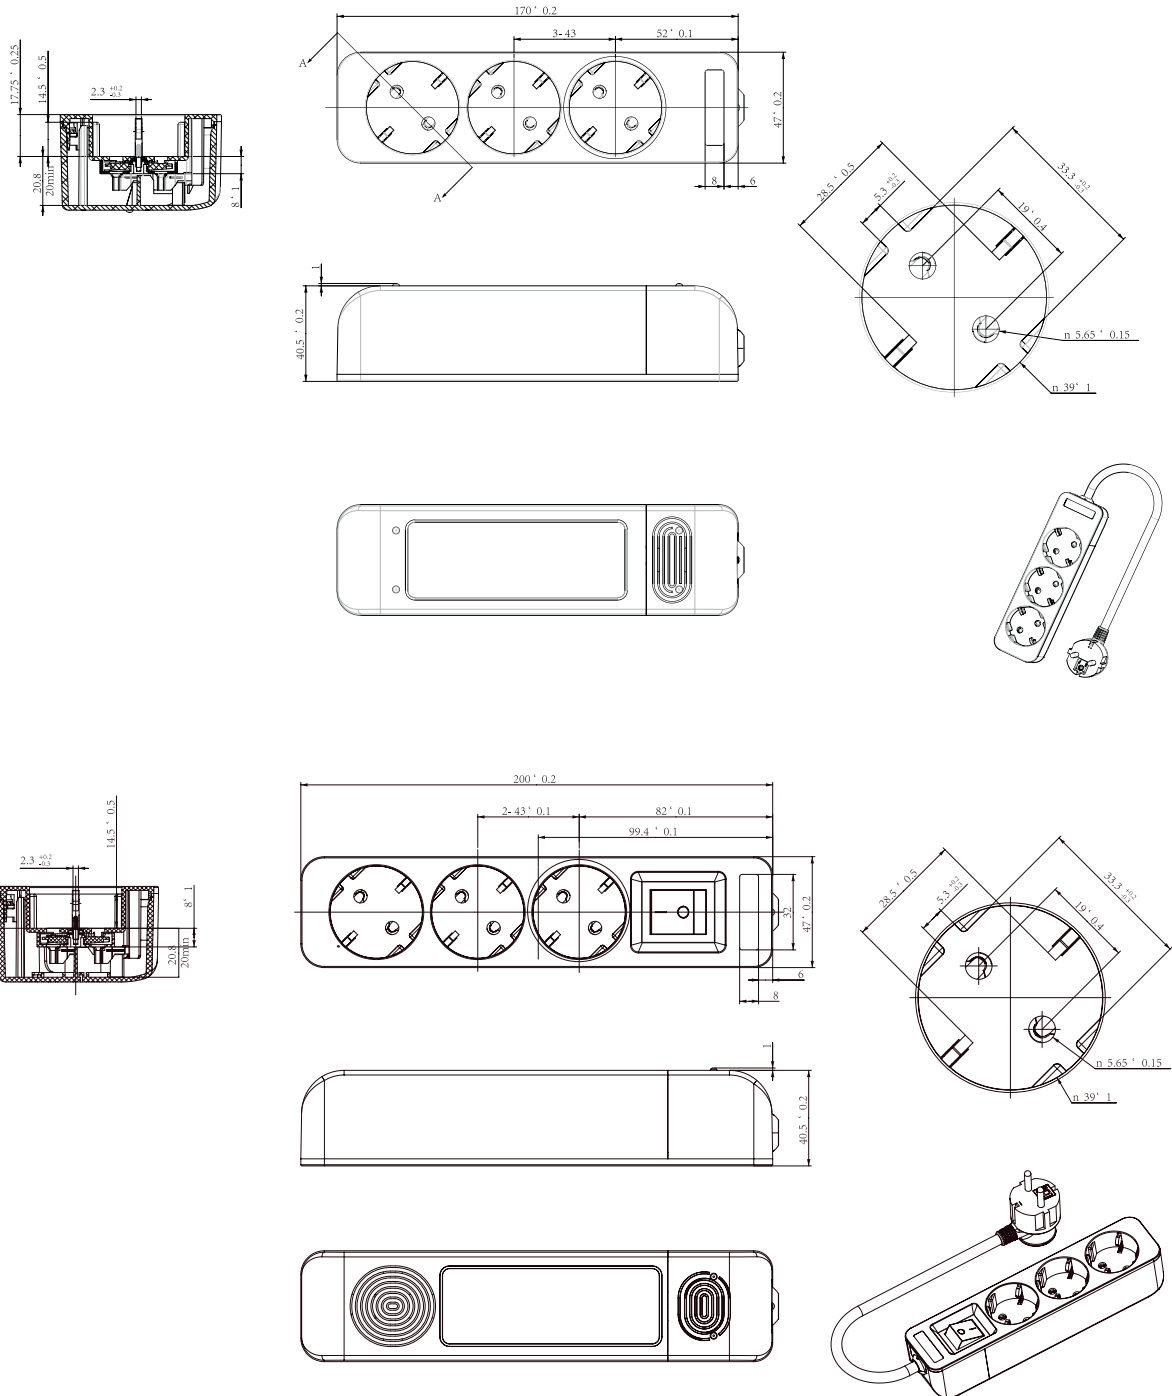

Technisches Datenblatt

Seite: 3 / 4

PTSD Tischsteckdosen