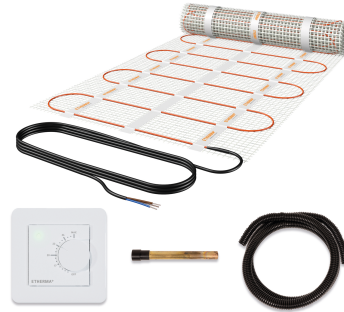

Produktbezeichnung	SET-eFLOOR-DS-BASIC-800
Artikelnummer	41260
Hersteller	ETHERMA

Produktbeschreibung

Netzheizmattenset, inkl. eTWIST BASIC, 4m², 640W, 230V

Das Set eFLOOR DS PRO besteht aus einer Dipol-Netzheizmatte DS, dem Schaltereinbaethermostat eTWIST BASIC und einem Fühlerschutzrohr FSH und 2.5 m Installationsschlauch mit nur 12 mm Durchmesser. Die selbstklebende Dünnbett-Netzheizmatte hat 160 W/m², besticht durch die einfache Verlegung und einem magnetfeldfreien Dipolheizleiter. eTWIST BASIC ist ein Schaltereinbaethermostat mit Drehknopf und App-Funktion, der durch sein zeitloses Design glänzt. Die Bedienung kann sowohl über den Drehknopf als auch mittels Smartphone oder Tablet über die kostenlose App eControl via Bluetooth erfolgen. Spannung Heizmatte 230 V.

Technische Details

Anwendung	Heizfolie	Anschlussspannung	230 Volt
Mit Trägermatte	Ja	Anschlussleistung	640 6 Watt 40
Fixierung des Heizleiters	aufgeklebt	Leistung	160 Watt pro Quadratmeter
Geeignet für Feuchtraum	Ja	Heizleiterbelastung	12 Watt pro Meter
Geeignet als Freiflächenheizung	Nein	Anzahl der Kaltleiter	1
Geeignet als Dachflächenheizung	Nein	Länge der Kaltleiter	4000 Millimeter
Mit Regler	Ja	Fläche	4 Quadratmeter
Mit Raumthermostat	Ja	Länge	8000 Millimeter
Mit Bodentempersensur	Ja	Breite	500 Millimeter
Selbstklebend	Ja	Stärke	2,7 Millimeter