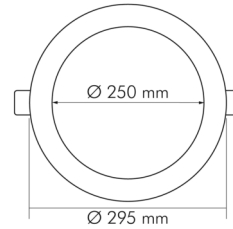

DATENBLATT

LED Panel Flat 300 R weiss 20W 830 350mA

LED Panel Flat 300 R

Artikelnummer	1574081512
GTIN	4044538069722

□

Abdeckung der Leuchte mit Wärmedämmmaterial möglich	nein

ENERGIEVERBRAUCHSKENNZEICHNUNG

Energieeffizienzklasse	F
Artikelnummer der Lichtquelle	1574081512
EPREL-Registrierungsnummer	1076444

LICHTTECHNISCHE EIGENSCHAFTEN

Lichtkegel	freistrahlend/diffus
Lichtquellentyp	DLS/NMLS
Ungebündeltes [NDLS] oder gebündeltes Licht [DLS]	DLS
Farbtemperatur	3000 K
Lichtfarbe	warmweiß
LED Effizienz	92 lm/W
Gesamtlichtstrom	2250 lm
Nutzlichtstrom [Φ_{use}]	1850 lm
Nutzlichtstrom [Φ_{use}] bezogen auf	breitem Kegel (120°)
Ausstrahlwinkel	120°
Farbwiedergabeindex Ra	80
Farbwiedergabeindex R9	6
Farbwertanteil [x]	0,44
Farbwertanteil [y]	0,403

Stand:
05.09.2022
18:03:00