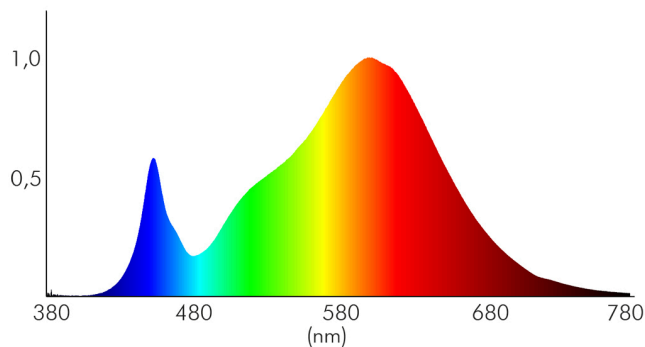

Spektrale Strahlungsverteilung (250..800 nm) - Diagramm

ELEKTRISCHE EIGENSCHAFTEN

Direkt an die Netzspannung [MLS]/Nicht direkt an die Netzspannung angeschlossen [NMLS]	NMLS
Energieverbrauch im Betrieb	20 kWh/1000 h
Lampenleistung	20 W
Vernetzte Lichtquelle [CLS]	nein
Konstantstrom	350 mA
Leistungsaufnahme im Bereitschaftszustand [Psb]	0 W
Fassung	ohne
Art der Verdrahtung	Abschluss
Austauschbares Betriebsgerät	nein
Dimmbar	ja
Art der Dimmung	Betriebsgerätabhängig
Betriebsgerät	LED Betriebsgerät stromgesteuert

SICHERHEITSEIGENSCHAFTEN

CE-Kennzeichnung	ja
RoHS	ja
Schutzklasse	III
Schutzart	IP20
Schlagfestigkeit	IK00
Wärmedämmung-Zeichen	ja
Installation, elektrotechnisches Fachwissen	ja
Nur für Innenbereich	ja

Stand:
05.09.2022
18:03:00