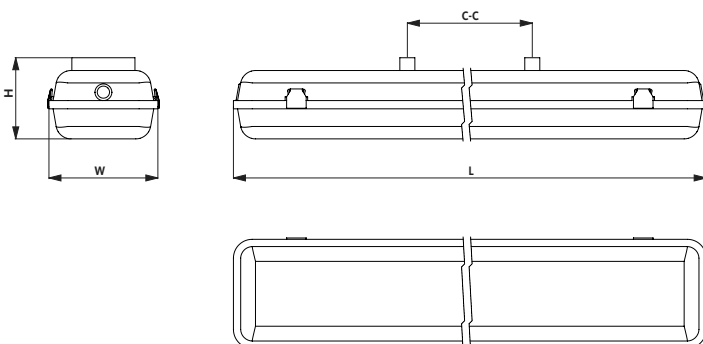

AREZA ULTILED

TYP	L (mm)	B (mm)	H (mm)	C-C (mm)
1 x 8W	660	101	108	370-410
1 x 17W	1277	101	108	780-820
1 x 23W	1573	101	108	1080-1120
2 x 8W	660	145	108	370-410
2 x 17W	1277	145	108	780-820
2 x 23W	1573	145	108	1080-1120