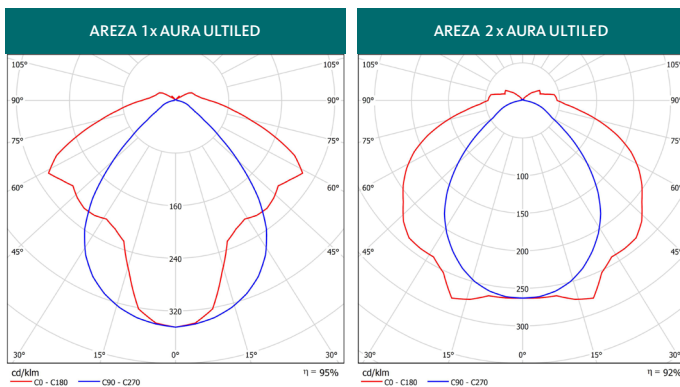

TECHNISCHE DATEN:

IP66, SKI, 220-240V AC
198-264V DC, 0/50-60Hz
Umgebungstemperatur:
-25°C bis +30°C, CE

Für weitere Infos zur Aura UltiLED sehen Sie bitte das separate Produktblatt.

AREZA ULTILED

TYP	L (mm)	B (mm)	H (mm)	C-C (mm)
1 x 8W	660	101	108	370-410
1 x 17W	1277	101	108	780-820
1 x 23W	1573	101	108	1080-1120
2 x 8W	660	145	108	370-410
2 x 17W	1277	145	108	780-820
2 x 23W	1573	145	108	1080-1120