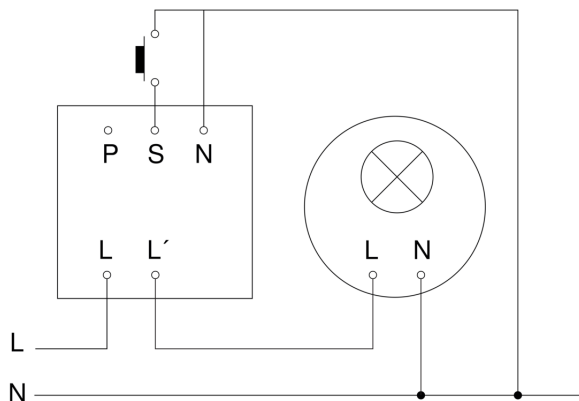

Präsenzmelder - Professional Line

IR Quattro 8m

COM1 - Aufputz
EAN 4007841 592301
Art.-Nr. 592301

IR Quattro 8m

COM1 - Aufputz
EAN 4007841 592301
Art.-Nr. 592301

Schaltplan Master

Schaltplan Master-Master Vernetzung

IR Quattro 8m

COM1 - Aufputz
EAN 4007841 592301
Art.-Nr. 592301

Schaltplan Master-Slave Vernetzung