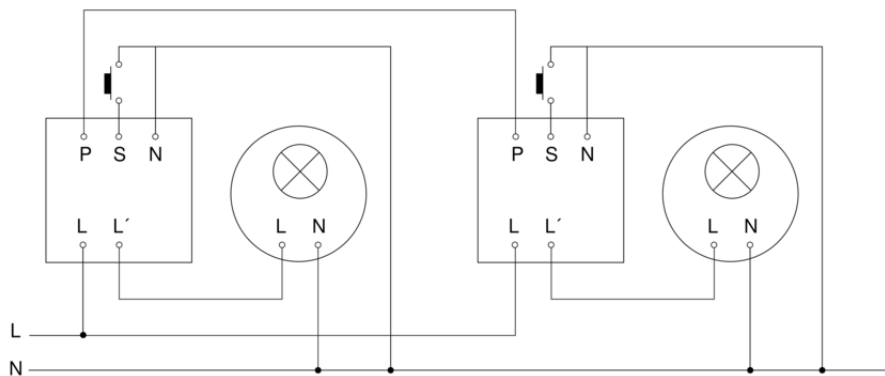

Präsenzmelder - Professional Line

IR Quattro 8m

COM1 - Aufputz
EAN 4007841 592301
Art.-Nr. 592301

IR Quattro 8m

COM1 - Aufputz
EAN 4007841 592301
Art.-Nr. 592301

Schaltplan Master

Schaltplan Master-Master Vernetzung

IR Quattro 8m

COM1 - Aufputz
EAN 4007841 592301
Art.-Nr. 592301

Schaltplan Master-Slave Vernetzung