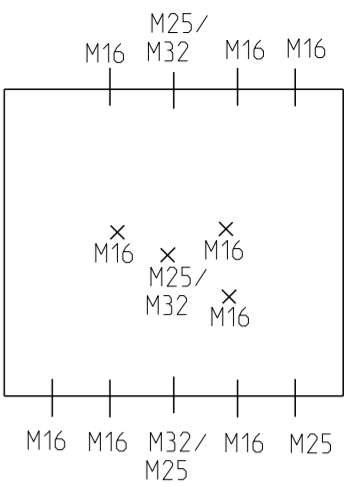

3:10

Fehlende Maße können dem DXF entnommen werden
missing dimensions are provided in the DXF

Varianten/ variants
Wallbox-Home "Pure"
Wallbox-Home "Smart Pro"

Schutzvermerk ISO 16016 beachten. Refer to protection notice ISO 16016. Maßstab: 1:2

Massblatt/Dimension sheet
Wallbox / wall box
M-Wallbox