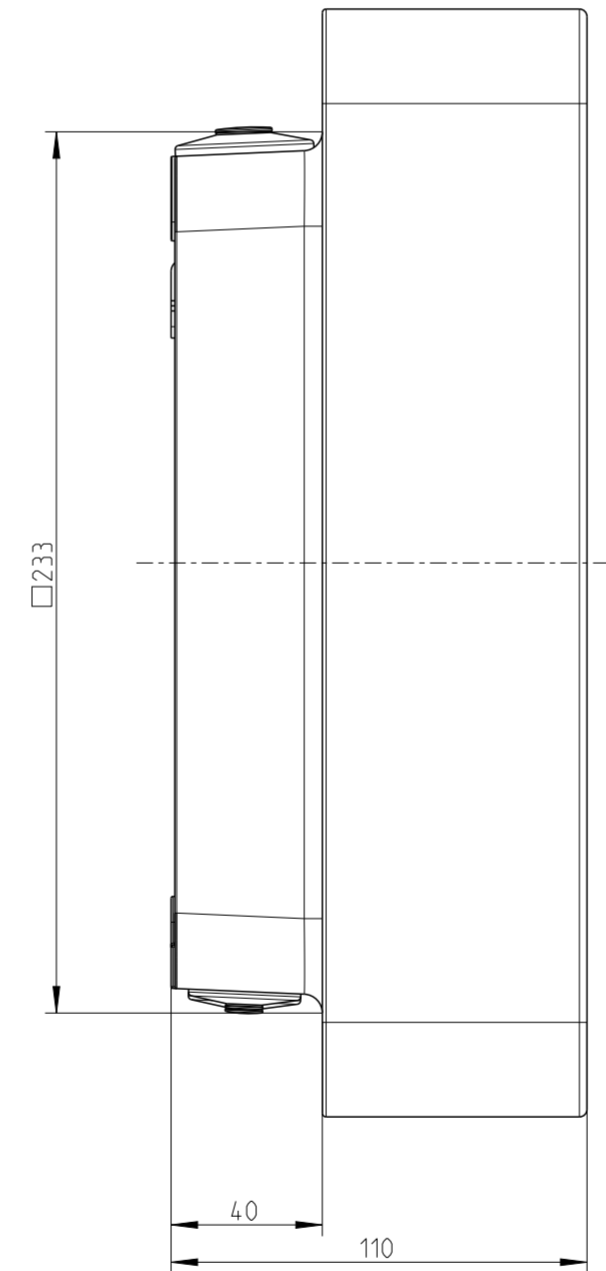

3:10

Fehlende Maße können dem DXF entnommen werden
missing dimensions are provided in the DXF

Varianten/ variants
Wallbox-Home "Pure"
Wallbox-Home "Smart Pro"

Schutzvermerk ISO 16016 beachten. Refer to protection notice ISO 16016. Maßstab: 1:2

Massblatt/Dimension sheet
Wallbox / wall box
M-Wallbox