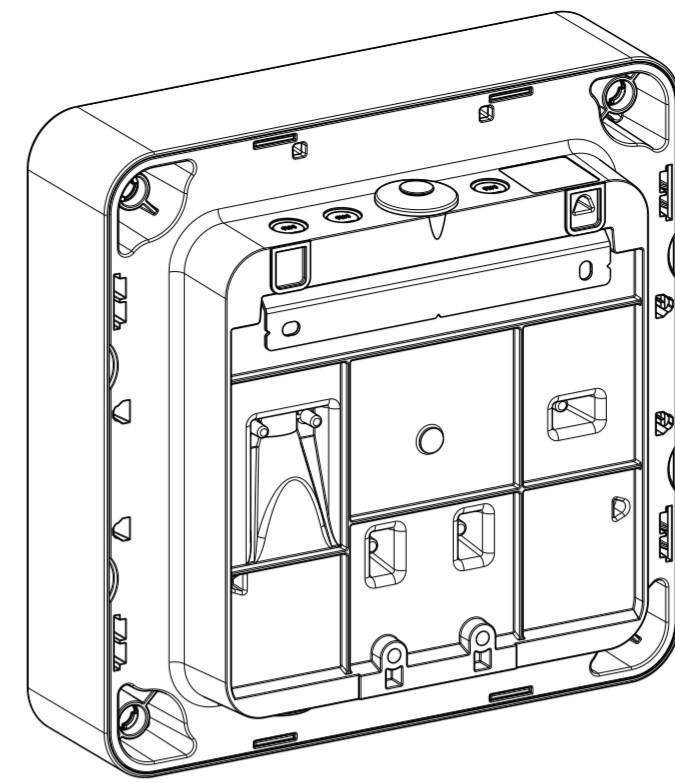

3:10

Fehlende Maße können dem DXF entnommen werden
missing dimensions are provided in the DXF

Varianten/ variants
Wallbox-Home "Pure"
Wallbox-Home "Smart Pro"

Schutzvermerk ISO 16016 beachten. Refer to protection notice ISO 16016. Maßstab: 1:2

Massblatt/Dimension sheet
Wallbox / wall box
M-Wallbox