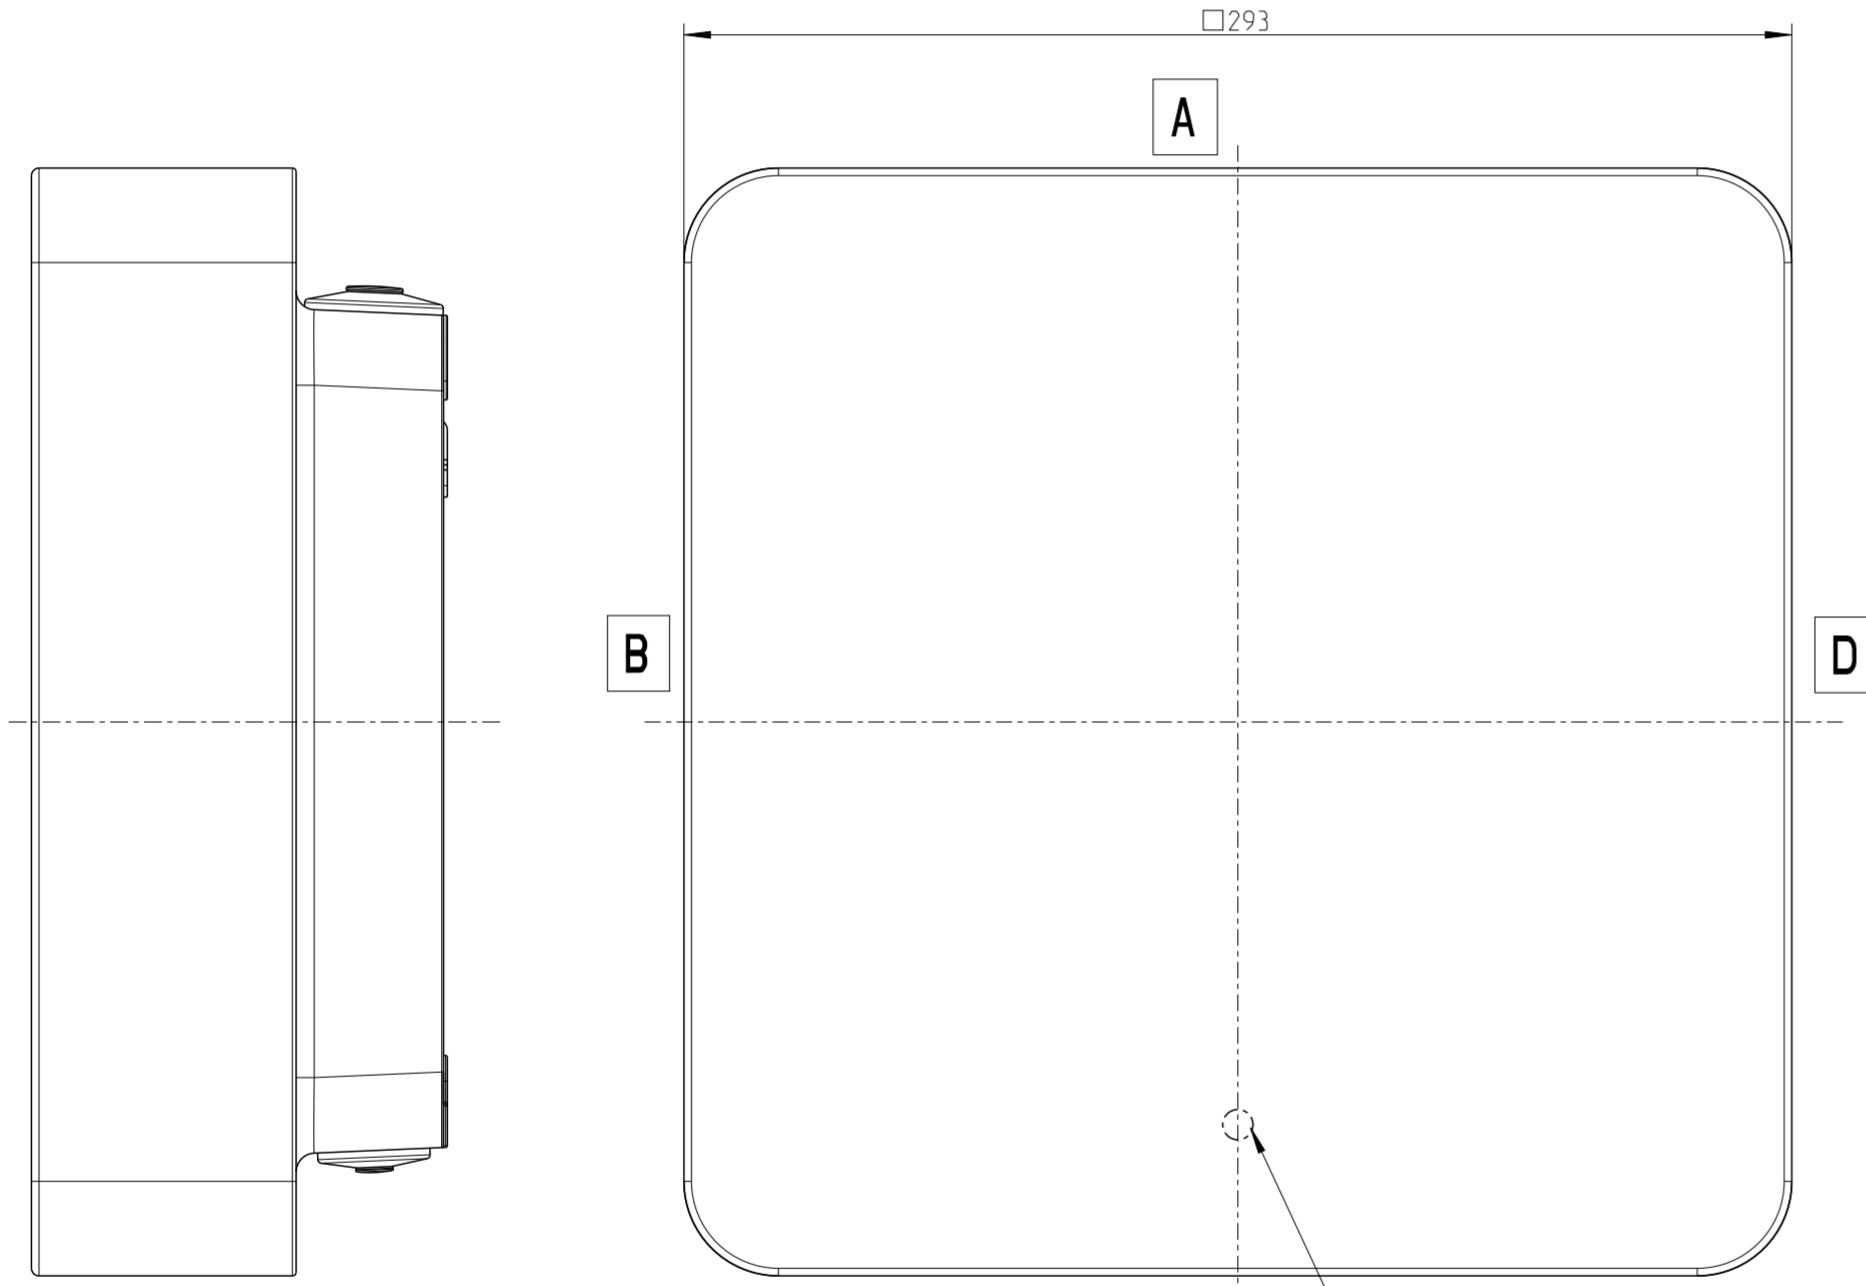

3:10

Fehlende Maße können dem DXF entnommen werden
missing dimensions are provided in the DXF

Varianten/ variants
Wallbox-Home "Pure"
Wallbox-Home "Smart Pro"

Schutzvermerk ISO 16016 beachten. Refer to protection notice ISO 16016. Maßstab: 1:2

Massblatt/Dimension sheet
Wallbox / wall box
M-Wallbox