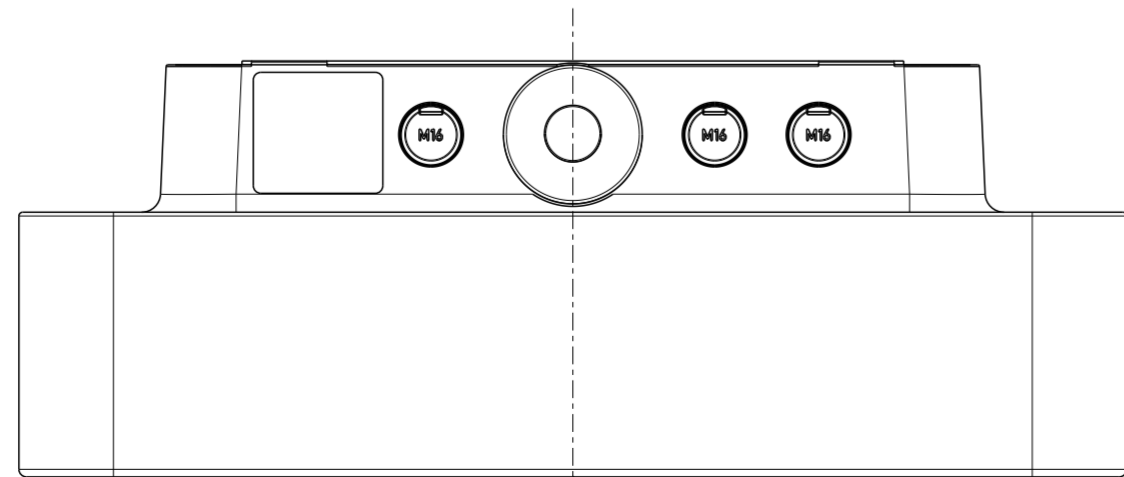

3:10

Fehlende Maße können dem DXF entnommen werden
missing dimensions are provided in the DXF

Varianten/ variants
Wallbox-Home "Pure"
Wallbox-Home "Smart Pro"

Schutzvermerk ISO 16016 beachten. Refer to protection notice ISO 16016. Maßstab: 1:2

Massblatt/Dimension sheet
Wallbox / wall box
M-Wallbox