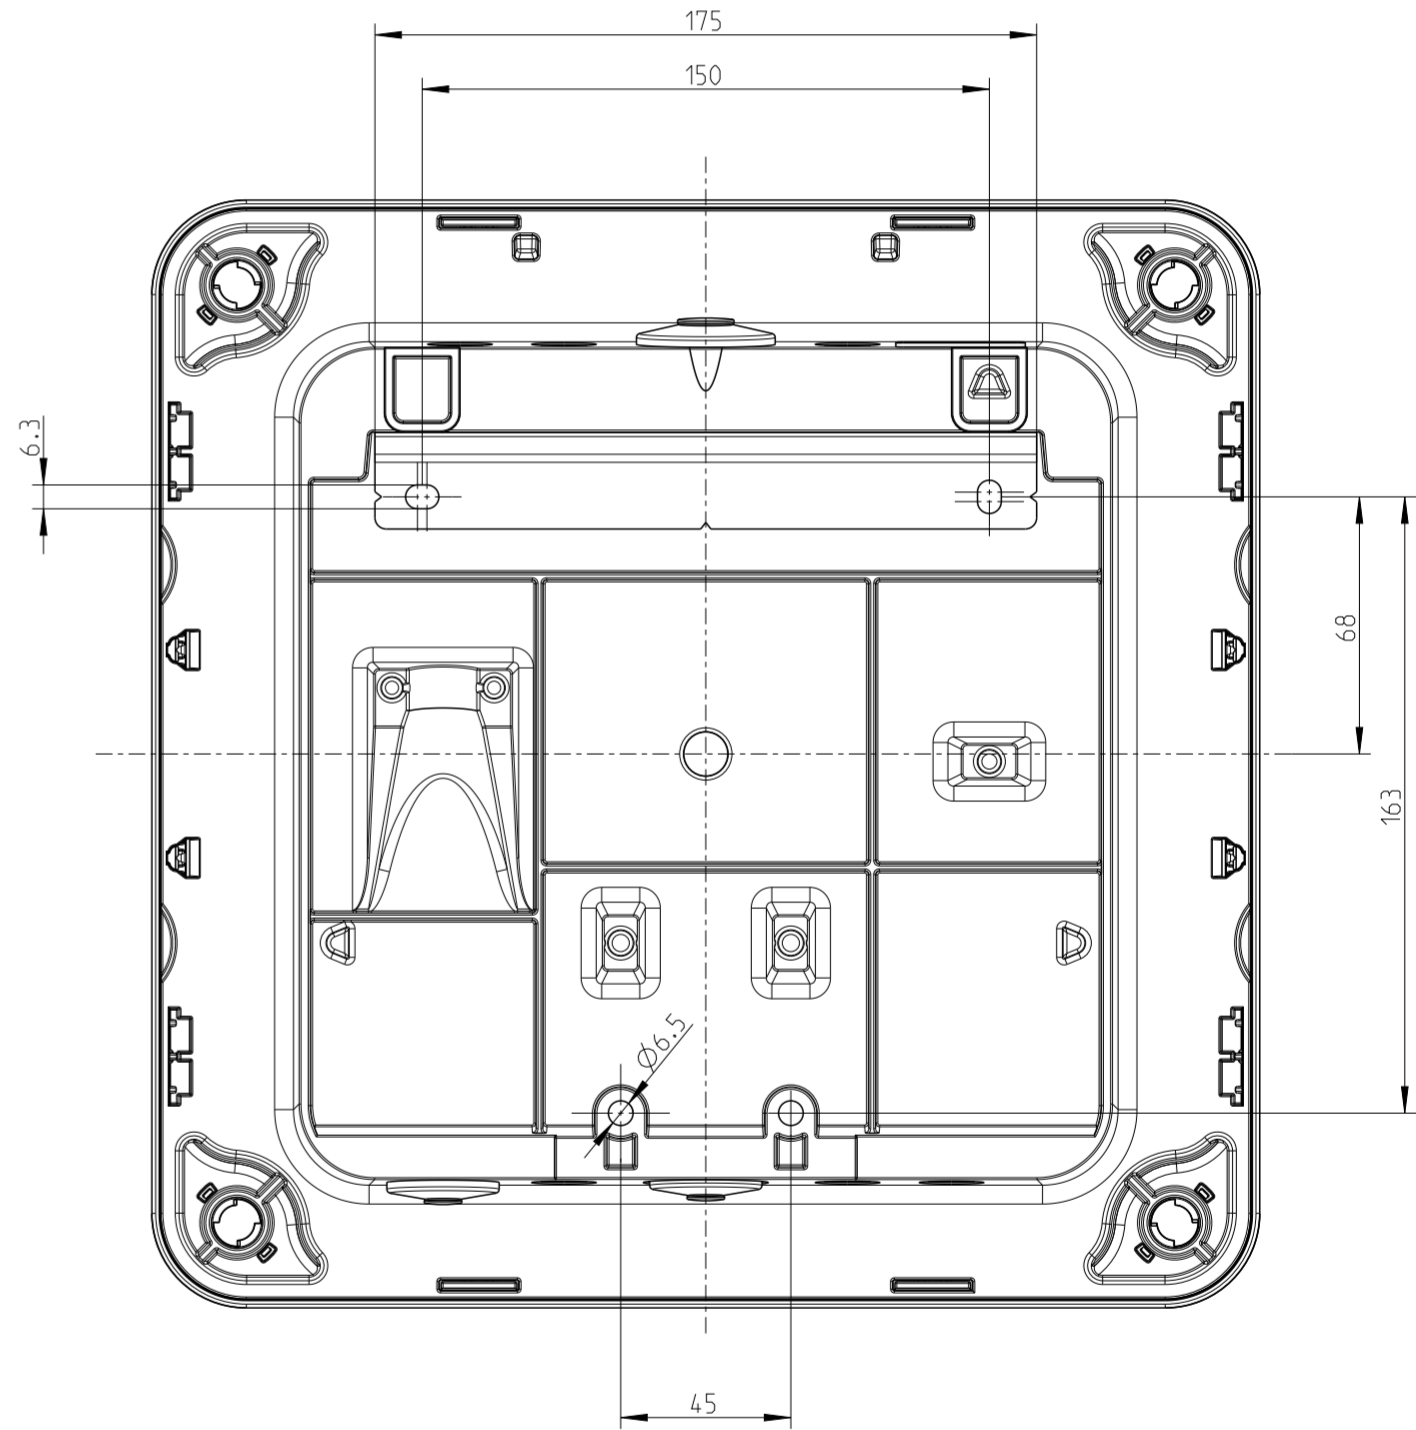

3:10

Fehlende Maße können dem DXF entnommen werden
missing dimensions are provided in the DXF

Varianten/ variants
Wallbox-Home "Pure"
Wallbox-Home "Smart Pro"

Schutzvermerk ISO 16016 beachten. Refer to protection notice ISO 16016. Maßstab: 1:2

Massblatt/Dimension sheet
Wallbox / wall box
M-Wallbox