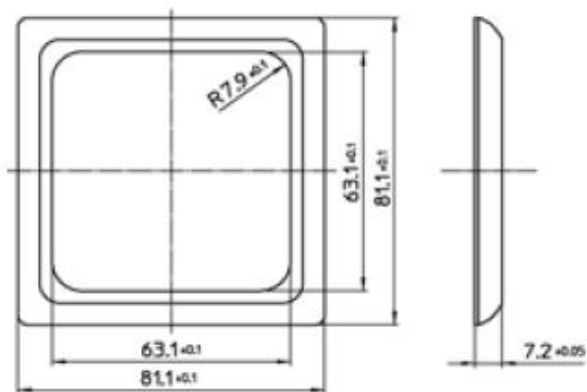

**Standard Rahmen 1fach reinweiß
Inline**

PRODUKT DATENBLATT

Montagerichtung	horizontal und vertikal
Werkstoff	Kunststoff
Halogenfrei	Ja
Ausführung der Oberfläche	glänzend
Farbe	weiß
Schutzart (IP)	IP20
Befestigungsart	Klemm-/Schraubbefestigung
Breite	81mm
Höhe	81mm

Standard Rahmen 1fach reinweiß
Inline

Kombi-Rahmen STANDARD-Inline
mit kleinen Außenradien,
für senkrechte und waagerechte Montage
1fach, Abmessung 81 x 81 mm

Bestellnummer	Artikelnummer	EAN
00240111	D 80.571.02	4010105240115