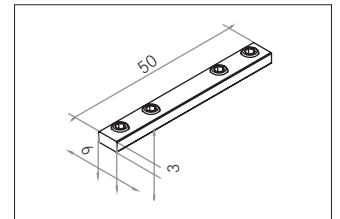

Verbindungsstück 180°
Artikel-Nr. 53030000

Verbindungsstück 180°, aluminium roh. Material: Aluminium, Abmessung Profil: L: 50 mm x B: 6 mm x H: 3 mm .

Artikel-Nr.	53030000
Stand:	28.06.2021 15:22

Farbe	aluminium
Länge	50 mm
Material	Aluminium

Länge	50 mm
Breite	6 mm
Höhe	3 mm