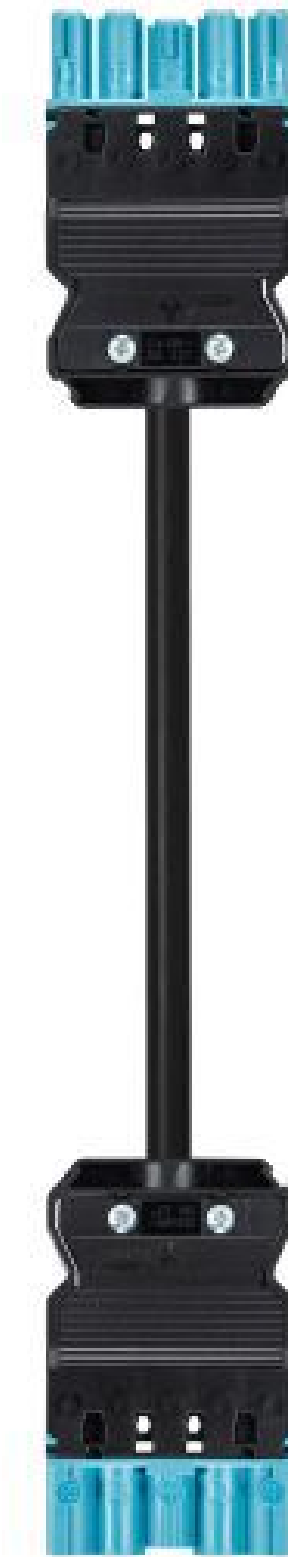

Produktdatenblatt

Art. Nr. U2.257.1600.9

Konfektionierte Leitung GST18i5KSBS 15 X16PB02

GST18i5 Verbindungsleitung Buchse - Stecker, Länge 16 m, 5-polig, Kodierung Netz 250 V + nicht SELV, 16 A, Kodierfarbe pastellblau, Zugentlastungsfarbe schwarz, Leitungsfarbe schwarz, Leiterquerschnitt 1,5 mm², Kabeltyp H05VV-F, Brandklasse: Eca

Art. Nr.

U2.257.1600.9

EAN	4015573888364
Bestelleinheit	3 Stück

Zulassungen

Technische Daten
Allgemein

Bemessungsstrom	16 A
Bemessungsspannung	250 V / 400 V
Bemessungsstoßspannung	4 kV
Verschmutzungsgrad	2
Mechanische Codierung Code	Code 2
Verriegelbar	selbstverriegelnd (mit Werkzeug lösbar)
Codierfarbe / Kontakteinsatz	pastellblau
Polkennzeichnung	L, N, PE, D2, D1
Gehäusefarbe mit Zugentlastung	schwarz

Ausführung

Leiter-Nennquerschnitt	1,5 mm ²
Schutzart (IP)	IP20
Typ der Leitung	H05VV-F
Farbe der Leitung	schwarz
Kabeldurchmesser max.	10,1 mm
Leitungsart	Buchse - Stecker
Art der konfektionierten Leitung	Verbindungsleitung
Ausführung Seite 1	GST18i5 Buchse
Ausführung Seite 2	GST18i5 Stecker