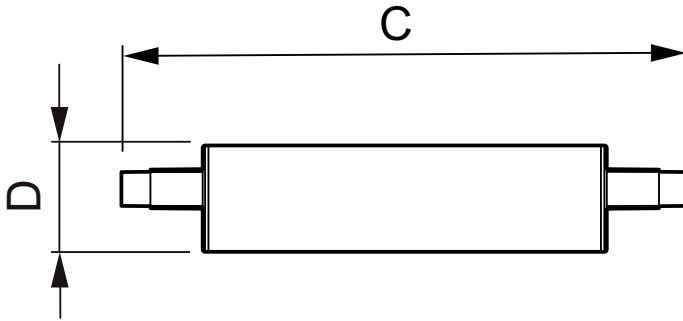

CorePro LEDlinear R7S Hochvolt-Stablampen

Bestell-Produktname	CorePro LED linear D 14-120W R7S 118 830
EAN/UPC - Produkt	8718696714003
Bestellcode	71400300
Anzahl pro Verpackung	1

Anzahl pro Umverpackung	10
Material-Nr. (12NC)	929001353602
Nettogewicht (Einzelteil)	0.095 kg

Abmessungsskizzen

Product	D	C
CorePro LED linear D 14-120W R7S 118 830	29 mm	118 mm

R7S 220V 15.5W-110W 1800lm 3000K R7S D

Photometrische Daten