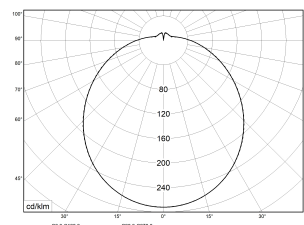

RKL 3 1xLED AC-DC 4000K 2000lm 18W | Artikelnummer 75111701

PMMA
650°C

IK02

HB

LED-Anbauleuchte rund mit opaler Abdeckung, gleichspannungstauglich. Geeignet für die Montage an Decke und Wand. Gehäuse aus profiliertem, weißlackiertem Stahlblech. Bombierte, strukturierte Abdeckung aus UV-beständigem Polymethylmethacrylat (PMMA). Auch mit hochschlagfester Abdeckung aus Polycarbonat (PC) erhältlich. Sicherer Halt der Abdeckung durch Federverschluss. 3-polige Anschlussklemme mit Steckkontakt, Durchschleifen möglich. 2 Kabeleinführungen. Zugelassen für den Einsatz in Innenbereichen.

Montageart und Anwendungsbereich

Decken- und Wandmontage
Nur für den Einsatz in Innenbereichen zugelassen

- Grundbeleuchtung

Technische Daten

Artikelnummer	75111701
Bestellbezeichnung	RKL 3 LED 1x18 (18W)
Lichtquelle	LED, austauschbar durch eine autorisierte Fachkraft
Betriebsgerät	LED-Konverter, austauschbar durch eine autorisierte Fachkraft
Dimmbarkeit	nicht dimmbar
Netzspannung	220-240V/50-60Hz
Spannungsart	AC/DC
Anschlussleistung	18 W
Lichtausbeute	111 lm/W
Leuchtenlichtstrom	2000 lm
Farbtemperatur	4000 K
Farbwiedergabeindex Ra	Ra > 80
Farbtoleranz (MacAdam)	3
Nennlebensdauer	50000 h
Lebensdauerbewertung	L80/B10
Lichtoptik	Wanne aus UV-beständigem Polymethylmethacrylat (PMMA)
Lichtverteilung	Extensiv
Abstrahlwinkel	120°
Anschlussart	3-polige Anschlussklemme mit Steckkontakt
Gehäuse	Gehäuse aus Stahlblech weiss
Betriebs-Umgebungstemperatur - min.	-20 °C
Betriebs-Umgebungstemperatur - max.	25 °C

RKL 3 1xLED AC-DC 4000K 2000lm 18W | Artikelnummer 75111701

Prüfungen	
Schutzklasse	SK I
Schutzart	IP40
Schlagfestigkeit	IK02
Brennbarkeit (UL94)	HB
Glühdrahtfestigkeit	PMMA 650°C
CE-Konform	Ja
Maße und Gewichte	
Durchmesser	375 mm
Höhe (H)	125 mm
Bruttogewicht (incl. Verpackung)	1,8 Kg
Nettogewicht	1,1 Kg
Inhalts- / Verpackungsmenge	1 Stück
Paletteneinheit	100 Stück