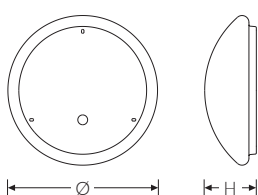

RKL 3 1xLED AC-DC 4000K 2000lm 18W | Artikelnummer 75111701

PMMA
650°C

IK02

HB

LED-Anbauleuchte rund mit opaler Abdeckung, gleichspannungstauglich. Geeignet für die Montage an Decke und Wand. Gehäuse aus profiliertem, weißlackiertem Stahlblech. Bombierte, strukturierte Abdeckung aus UV-beständigem Polymethylmethacrylat (PMMA). Auch mit hochschlagfester Abdeckung aus Polycarbonat (PC) erhältlich. Sicherer Halt der Abdeckung durch Federverschluss. 3-polige Anschlussklemme mit Steckkontakt, Durchschleifen möglich. 2 Kabeleinführungen. Zugelassen für den Einsatz in Innenbereichen.

Montageart und Anwendungsbereich

Decken- und Wandmontage
Nur für den Einsatz in Innenbereichen zugelassen

- Grundbeleuchtung

Technische Daten

Artikelnummer	75111701
Bestellbezeichnung	RKL 3 LED 1x18 (18W)
Lichtquelle	LED, austauschbar durch eine autorisierte Fachkraft
Betriebsgerät	LED-Konverter, austauschbar durch eine autorisierte Fachkraft
Dimmbarkeit	nicht dimmbar
Netzspannung	220-240V/50-60Hz
Spannungsart	AC/DC
Anschlussleistung	18 W
Lichtausbeute	111 lm/W
Leuchtenlichtstrom	2000 lm
Farbtemperatur	4000 K
Farbwiedergabeindex Ra	Ra > 80
Farbtoleranz (MacAdam)	3
Nennlebensdauer	50000 h
Lebensdauerbewertung	L80/B10
Lichtoptik	Wanne aus UV-beständigem Polymethylmethacrylat (PMMA)
Lichtverteilung	Extensiv
Abstrahlwinkel	120°
Anschlussart	3-polige Anschlussklemme mit Steckkontakt
Gehäuse	Gehäuse aus Stahlblech weiss
Betriebs-Umgebungstemperatur - min.	-20 °C
Betriebs-Umgebungstemperatur - max.	25 °C

RKL 3 1xLED AC-DC 4000K 2000lm 18W | Artikelnummer 75111701

Prüfungen	
Schutzklasse	SK I
Schutzart	IP40
Schlagfestigkeit	IK02
Brennbarkeit (UL94)	HB
Glühdrahtfestigkeit	PMMA 650°C
CE-Konform	Ja
Maße und Gewichte	
Durchmesser	375 mm
Höhe (H)	125 mm
Bruttogewicht (incl. Verpackung)	1,8 Kg
Nettogewicht	1,1 Kg
Inhalts- / Verpackungsmenge	1 Stück
Paletteneinheit	100 Stück