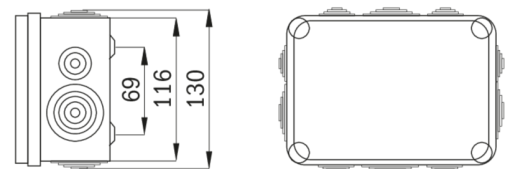

IP 54

ZUBEHÖR

- BALL2 - Ballschutzkorb (8W) 450x280x125mm inkl. Laschen
- DWKCW - Deckenwinkel / Deckenhalterung für KC Wand
- KC-IP65 - KC Dichtung IP65 EPDM
- KCER - KC-Einbaurahmen
- KCW FH - flexible Wandhalterung für KCW