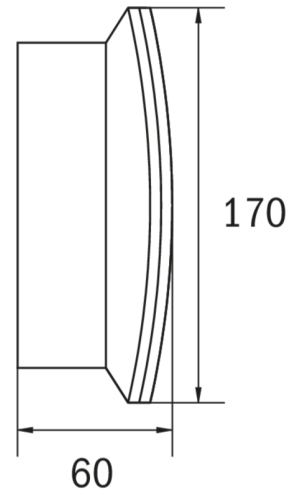

## Rettungszeichenleuchte Art.-Nr.: KCW011SC-COOLIP54

Schlanke konvexe Rettungszeichen- und Sicherheitsleuchte aus Kunststoff für Wandmontage. Rettungszeichenleuchte mit steckbarem, lösungsmittelfreien, innenliegenden Piktogrammset standardmäßig im Lieferumfang enthalten. Gleichzeitig ohne Einsatz der Piktogramme als Sicherheitsleuchte mit enthaltener glasklarer Abdeckung zu verwenden. Rettungszeichen- / Sicherheitsleuchte gem. DIN EN 60598-1, DIN EN 60598-2-22 und DIN EN 1838.

### TECHNISCHE DATEN

Leuchtentyp	Rettungszeichenleuchte
Montageart	Wandeinbau
Erkennungsweite	30 m
Piktogramm	Set
Leuchtmittel	LED
Gehäusematerial	Kunststoff
Farbe	RAL 9003
Schutzart IP	64/54
Schlagfestigkeitsgrad IK	6
Schutzklasse	2
Versorgung	Einzelbatterie
Überwachung	SC - SelfControl
Überbrückungszeit	1 h
Batterie	4,8V/2,0Ah NiMH
Betriebsart	DS/BS
Eingangsspannung AC	230 V
Eingangsfrequenz Hz	50 / 60 Hz
Leistung max.	6,1 W
Leistung DS	4,5 W
Leistung BS	0,35 W
Umgebungstemp. DS	-5 °C / 40 °C
Umgebungstemp. BS	-5 °C / 40 °C
Länge	60 mm
Breite	340 mm

Höhe	170 mm
Gewicht	0.82 kg
Gewicht inkl. Verp.	0.91 kg
Anschlussquerschnitt	2.5 mm
Schalteingang L'	Ja
Notlichtblockierung	Ja
Batterieanschluss	Stecker
Dimmfunktion	Ja
Lichtstrom Netz	220 lm
Lichtstrom Not	300 lm
Zolltarifnummer	94056120
Ursprungsland	Deutschland
EAN	4260682143532

## TECHNISCHE ZEICHNUNG

IP 20

IP 54