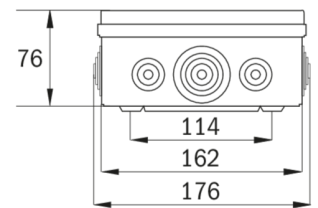

## Rettungszeichenleuchte Art.-Nr.: KCW011SC-COOLIP54

Schlanke konvexe Rettungszeichen- und Sicherheitsleuchte aus Kunststoff für Wandmontage. Rettungszeichenleuchte mit steckbarem, lösungsmittelfreien, innenliegenden Piktogrammset standardmäßig im Lieferumfang enthalten. Gleichzeitig ohne Einsatz der Piktogramme als Sicherheitsleuchte mit enthaltener glasklarer Abdeckung zu verwenden. Rettungszeichen- / Sicherheitsleuchte gem. DIN EN 60598-1, DIN EN 60598-2-22 und DIN EN 1838.

### TECHNISCHE DATEN

Leuchtentyp	Rettungszeichenleuchte
Montageart	Wandeinbau
Erkennungsweite	30 m
Piktogramm	Set
Leuchtmittel	LED
Gehäusematerial	Kunststoff
Farbe	RAL 9003
Schutzart IP	64/54
Schlagfestigkeitsgrad IK	6
Schutzklasse	2
Versorgung	Einzelbatterie
Überwachung	SC - SelfControl
Überbrückungszeit	1 h
Batterie	4,8V/2,0Ah NiMH
Betriebsart	DS/BS
Eingangsspannung AC	230 V
Eingangsfrequenz Hz	50 / 60 Hz
Leistung max.	6,1 W
Leistung DS	4,5 W
Leistung BS	0,35 W
Umgebungstemp. DS	-5 °C / 40 °C
Umgebungstemp. BS	-5 °C / 40 °C
Länge	60 mm
Breite	340 mm

Höhe	170 mm
Gewicht	0.82 kg
Gewicht inkl. Verp.	0.91 kg
Anschlussquerschnitt	2.5 mm
Schalteingang L'	Ja
Notlichtblockierung	Ja
Batterieanschluss	Stecker
Dimmfunktion	Ja
Lichtstrom Netz	220 lm
Lichtstrom Not	300 lm
Zolltarifnummer	94056120
Ursprungsland	Deutschland
EAN	4260682143532

## TECHNISCHE ZEICHNUNG

IP 20

IP 54