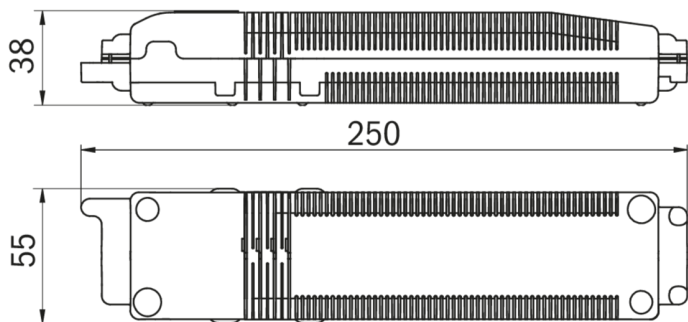

## Rettungszeichenleuchte Art.-Nr.: KCW011SC-COOLIP54

Schlanke konvexe Rettungszeichen- und Sicherheitsleuchte aus Kunststoff für Wandmontage. Rettungszeichenleuchte mit steckbarem, lösungsmittelfreien, innenliegenden Piktogrammset standardmäßig im Lieferumfang enthalten. Gleichzeitig ohne Einsatz der Piktogramme als Sicherheitsleuchte mit enthaltener glasklarer Abdeckung zu verwenden. Rettungszeichen- / Sicherheitsleuchte gem. DIN EN 60598-1, DIN EN 60598-2-22 und DIN EN 1838.

### TECHNISCHE DATEN

Leuchtentyp	Rettungszeichenleuchte
Montageart	Wandeinbau
Erkennungsweite	30 m
Piktogramm	Set
Leuchtmittel	LED
Gehäusematerial	Kunststoff
Farbe	RAL 9003
Schutzart IP	64/54
Schlagfestigkeitsgrad IK	6
Schutzklasse	2
Versorgung	Einzelbatterie
Überwachung	SC - SelfControl
Überbrückungszeit	1 h
Batterie	4,8V/2,0Ah NiMH
Betriebsart	DS/BS
Eingangsspannung AC	230 V
Eingangsfrequenz Hz	50 / 60 Hz
Leistung max.	6,1 W
Leistung DS	4,5 W
Leistung BS	0,35 W
Umgebungstemp. DS	-5 °C / 40 °C
Umgebungstemp. BS	-5 °C / 40 °C
Länge	60 mm
Breite	340 mm

Höhe	170 mm
Gewicht	0.82 kg
Gewicht inkl. Verp.	0.91 kg
Anschlussquerschnitt	2.5 mm
Schalteingang L'	Ja
Notlichtblockierung	Ja
Batterieanschluss	Stecker
Dimmfunktion	Ja
Lichtstrom Netz	220 lm
Lichtstrom Not	300 lm
Zolltarifnummer	94056120
Ursprungsland	Deutschland
EAN	4260682143532

## TECHNISCHE ZEICHNUNG

IP 20

IP 54