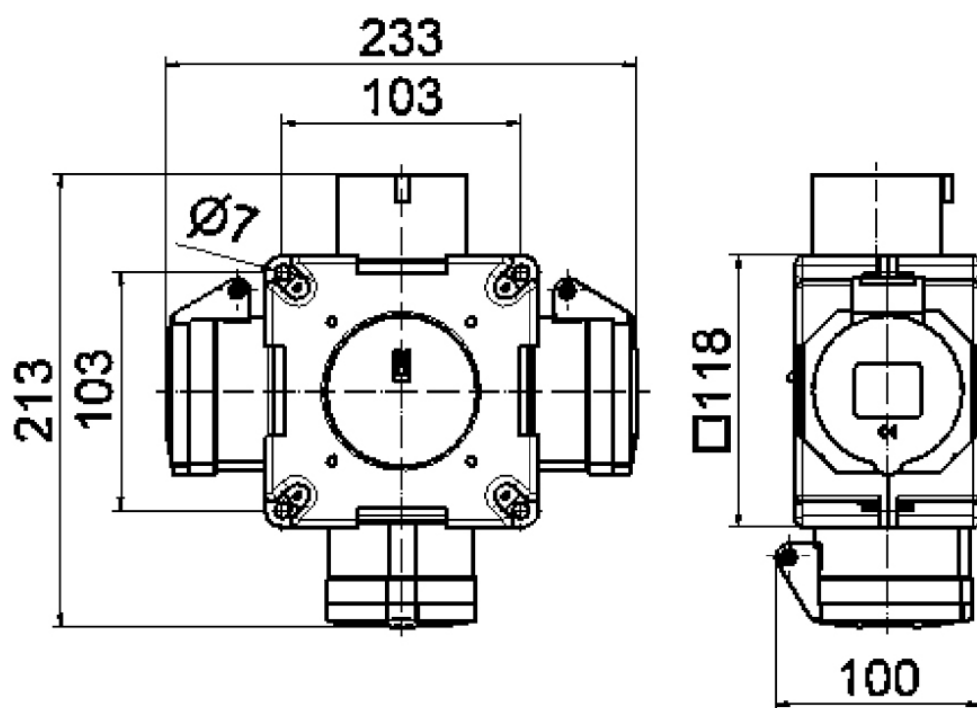

distributeur croisé - distributeur croisé

Description de l'article	
Référence	546
EAN	4024941005463
Groupe de produits	distributeur croisé
Indice de protection	IP44
Couleur de l'appareil	partie inf. gris RAL 7035, partie sup. gris RAL 7035
Hauteur de l'appareil en mm	118mm
Largeur de l'appareil en mm	118mm
Profondeur de l'appareil en mm	80mm

Données logistiques	
Poids unitaire	0.756 Kg / null
Type d'emballage	null
Contenu	2 ST
EAN	4024941376600
Longueur	258 mm
Largeur	183 mm
Hauteur	212 mm
Poids	1,664 kg
Volume	8 750 ccm

30 MB 061