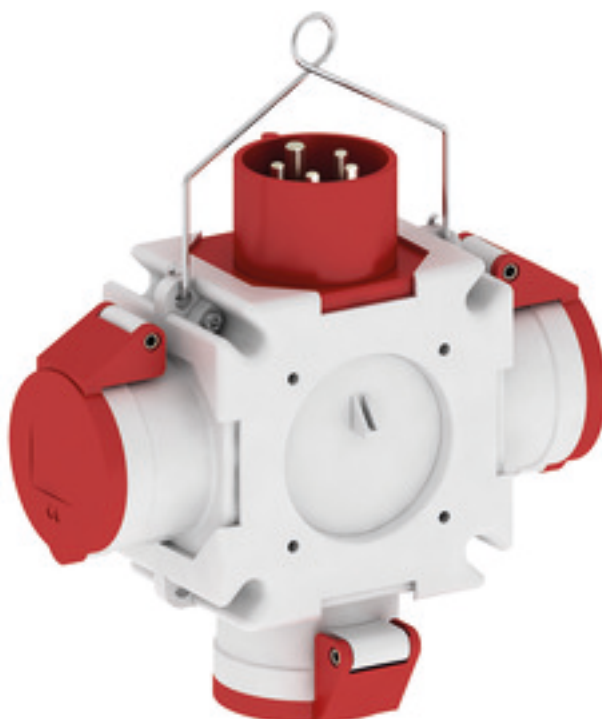

distributeur croisé - distributeur croisé

Description de l'article	
Référence	546
EAN	4024941005463
Groupe de produits	distributeur croisé
Indice de protection	IP44
Couleur de l'appareil	partie inf. gris RAL 7035, partie sup. gris RAL 7035
Hauteur de l'appareil en mm	118mm
Largeur de l'appareil en mm	118mm
Profondeur de l'appareil en mm	80mm

Données logistiques	
Poids unitaire	0.756 Kg / null
Type d'emballage	null
Contenu	2 ST
EAN	4024941376600
Longueur	258 mm
Largeur	183 mm
Hauteur	212 mm
Poids	1,664 kg
Volume	8 750 ccm

30 MB 061