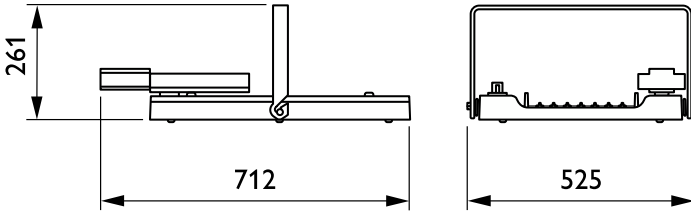

GentleSpace Gen3

Abmessungsskizzen

BY481X LED250S/840 SIA HE WB GC SI H4