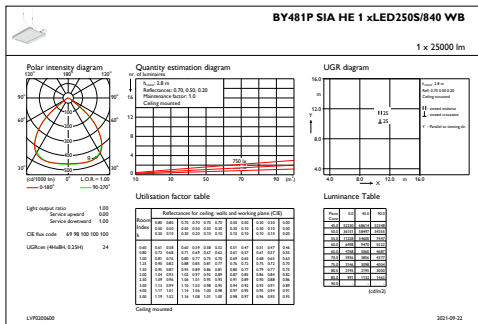

Elektrische Kenndaten

Eingangsspannung	220-240 V
Eingangsfrequenz	50 bis 60 Hz
Einschaltstrom	4,8 A
Einschaltzeit	2,3 ms
Leistungsfaktor (min.)	0,9

Dimmen

Dimmbar	Ja
---------	----

Mechanische Kenndaten

Gehäusematerial	Aluminium
Reflektor-Material	-
Optisches Material	Polycarbonat
Material optische Abdeckung/Linse	Glas
Befestigungsmaterial	Stahl
Ausführung optische Abdeckung	Klar
Gesamte Länge	600 mm
Gesamte Breite	490 mm
Gesamte Höhe	85 mm
Farbe	Silber RAL 9006
Abmessungen (Höhe x Breite x Tiefe)	85 x 490 x 600 mm (3.3 x 19.3 x 23.6 in)

Anwendungsparameter

Umgebungstemperaturbereich	-30 bis +45 °C
Bemessungs-Umgebungstemperatur	45 °C
Maximaler Dimmlevel	10%
Geeignet zum häufigen An- und Ausschalten	Nein

Produktdaten

Gesamt-Produktcode	871869998123500
Bestell-Produktname	BY481X LED250S/840 SIA HE WB GC SI H4
EAN/UPC - Produkt	8718699981235
Bestellcode	98123500
Anzahl pro Verpackung	1
SAP-Zähler - Pakete pro Außenkarton	1
SAP-Material	910505101803
Nettogewicht (Einzelteil)	11,000 kg

GentleSpace Gen3

Abmessungsskizzen

BY481X LED250S/840 SIA HE WB GC SI H4

Photometrische Daten

IFGU1_BY481PSIAHE1xLED250S840WB

OFPC1_BY481PSIAHE1xLED250S840WB