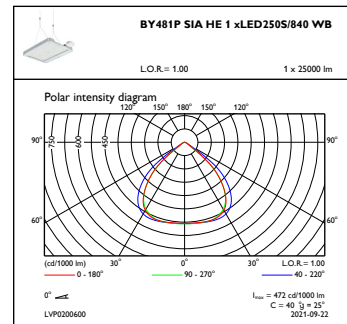

Elektrische Kenndaten

Eingangsspannung	220-240 V
Eingangsfrequenz	50 bis 60 Hz
Einschaltstrom	4,8 A
Einschaltzeit	2,3 ms
Leistungsfaktor (min.)	0,9

Dimmen

Dimmbar	Ja
---------	----

Mechanische Kenndaten

Gehäusematerial	Aluminium
Reflektor-Material	-
Optisches Material	Polycarbonat
Material optische Abdeckung/Linse	Glas
Befestigungsmaterial	Stahl
Ausführung optische Abdeckung	Klar
Gesamte Länge	600 mm
Gesamte Breite	490 mm
Gesamte Höhe	85 mm
Farbe	Silber RAL 9006
Abmessungen (Höhe x Breite x Tiefe)	85 x 490 x 600 mm (3.3 x 19.3 x 23.6 in)

GentleSpace Gen3

Abmessungsskizzen

BY481X LED250S/840 SIA HE WB GC SI H4

Photometrische Daten

IFGU1_BY481PSIAHE1xLED250S840WB

OFPC1_BY481PSIAHE1xLED250S840WB