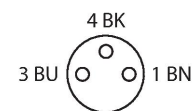

LEDRA70XD5-XM

Bildverarbeitung – Flächenleuchte

Merkmale

- High-Intensity
- Schutzart: IP50
- Farbe: Rot
- Spannungsversorgung: 24 VDC
- Pigtail M8x1, 0,3m

Anschlussbild

Technische Daten

Typ	LEDRA70XD5-XM
Ident-No.	3015729
Signal- und Anzeigedaten	
Einsatzzweck	Bildverarbeitung
Funktion	Flächenleuchte
Lichtart	Rot
Wellenlänge	620...630 nm
LED-Lebensdauer (L70)	50000 h
Merkmale Farbe 1	Rot
Elektrische Daten	
Betriebsspannung	24 VDC
DC Bemessungsbetriebsstrom	≤ 350 mA
Max. Stromaufnahme pro Farbe	500 mA
Mechanische Daten	
Bauform	Quader
Abmessungen	76.2 x 76.2 x 29.2 mm
Gehäusewerkstoff	Metall, Kohlenstoffarmer Stahl
Fensterwerkstoff	Kunststoff, diffus
Elektrischer Anschluss	Kabel mit Steckverbinder, M8 x 1, 0.3 m, PVC
Aderzahl	3
Umgebungstemperatur	0...+50 °C
Schutzart	IP50
Tests/Zulassungen	
Zulassungen	CE, cULus listed