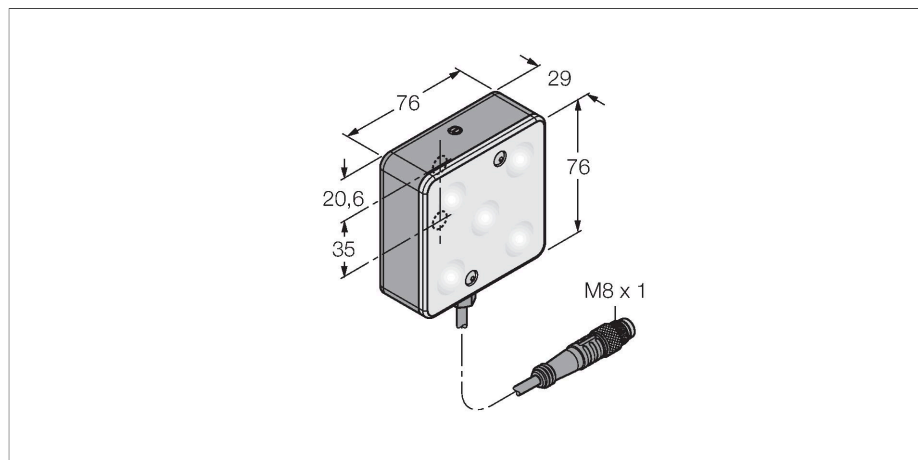

LEDRA70XD5-XM

Bildverarbeitung – Flächenleuchte

Merkmale

- High-Intensity
- Schutzart: IP50
- Farbe: Rot
- Spannungsversorgung: 24 VDC
- Pigtail M8x1, 0,3m

Anschlussbild

Technische Daten

Typ	LEDRA70XD5-XM
Ident-No.	3015729
Signal- und Anzeigedaten	
Einsatzzweck	Bildverarbeitung
Funktion	Flächenleuchte
Lichtart	Rot
Wellenlänge	620...630 nm
LED-Lebensdauer (L70)	50000 h
Merkmale Farbe 1	Rot
Elektrische Daten	
Betriebsspannung	24 VDC
DC Bemessungsbetriebsstrom	≤ 350 mA
Max. Stromaufnahme pro Farbe	500 mA
Mechanische Daten	
Bauform	Quader
Abmessungen	76.2 x 76.2 x 29.2 mm
Gehäusewerkstoff	Metall, Kohlenstoffarmer Stahl
Fensterwerkstoff	Kunststoff, diffus
Elektrischer Anschluss	Kabel mit Steckverbinder, M8 x 1, 0.3 m, PVC
Aderzahl	3
Umgebungstemperatur	0...+50 °C
Schutzart	IP50
Tests/Zulassungen	
Zulassungen	CE, cULus listed