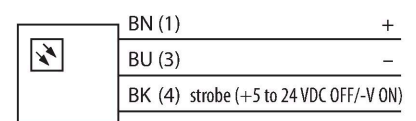

LEDRA70XD5-XM

Bildverarbeitung – Flächenleuchte

Merkmale

- High-Intensity
- Schutzart: IP50
- Farbe: Rot
- Spannungsversorgung: 24 VDC
- Pigtail M8x1, 0,3m

Anschlussbild

Technische Daten

Typ	LEDRA70XD5-XM
Ident-No.	3015729
Signal- und Anzeigedaten	
Einsatzzweck	Bildverarbeitung
Funktion	Flächenleuchte
Lichtart	Rot
Wellenlänge	620...630 nm
LED-Lebensdauer (L70)	50000 h
Merkmale Farbe 1	Rot
Elektrische Daten	
Betriebsspannung	24 VDC
DC Bemessungsbetriebsstrom	≤ 350 mA
Max. Stromaufnahme pro Farbe	500 mA
Mechanische Daten	
Bauform	Quader
Abmessungen	76.2 x 76.2 x 29.2 mm
Gehäusewerkstoff	Metall, Kohlenstoffarmer Stahl
Fensterwerkstoff	Kunststoff, diffus
Elektrischer Anschluss	Kabel mit Steckverbinder, M8 x 1, 0.3 m, PVC
Aderzahl	3
Umgebungstemperatur	0...+50 °C
Schutzart	IP50
Tests/Zulassungen	
Zulassungen	CE, cULus listed