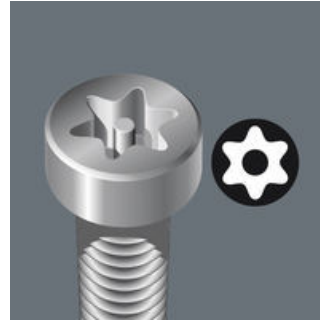

Schlauchummantelter Wera Winkelschlüssel zur Schonung der Finger. Dadurch ergonomischer und angenehmer Griff auch bei niedrigen Temperaturen. An einer Seite TORX® B0 Profil: Durch Bohrung im Bit und Zapfen in der TORX® B0 Schraube wird unerlaubtes Lösen verhindert. Sicherheitsverschraubung. Die Kugel am langen Schenkel erlaubt sicheres Arbeiten an TORX® Schrauben auch in schwierigen Einbaulagen. Die BlackLaser-Oberflächenbehandlung sorgt für hervorragenden Oberflächenschutz, auch vor Korrosion, und lange Lebensdauer. Gelaserte und dadurch abriebfeste Größenkennzeichnung auf dem Winkelschlüssel für schnellen Zugriff.

Winkelschlüssel für TORX® Schrauben

Winkelschlüssel mit Kunststoffummantelung

Winkelschlüssel für Innen TORX® Schrauben und Innen TORX® Schrauben mit Zapfen (BO = Bohrung)

Winkelschlüssel mit Kunststoffummantelung sind aus grifffreundlichem Rundmaterial gefertigt. Die Ummantelung macht die Arbeit auch bei niedrigen Temperaturen angenehm und sicher. Alle Winkelschlüssel sind durch ihre Farbcodierung und Größenkennzeichnung schnell zur Hand.

TORX® mit Bohrung

Konstruiert, um unerlaubtes Lösen von sogenannten Sicherheitsverschraubungen zu verhindern. Um eine Verwendung „normaler“ TORX® Werkzeuge nicht zuzulassen, besitzen die Schrauben in ihrem Antriebsprofil einen vorstehenden Zapfen. Dieser wird in der Bohrung der TORX® BO Werkzeuge aufgenommen und die Sicherheitsverschraubung kann gelöst werden.

TORX® Kugelpopf

Durch die kugelförmigen Abtriebsprofile ist ein Auslenken oder Schwenken der Werkzeugachse zur Schraubenachse möglich, so dass dadurch sozusagen „um die Ecke“ geschraubt werden kann.

Größenkennzeichnung