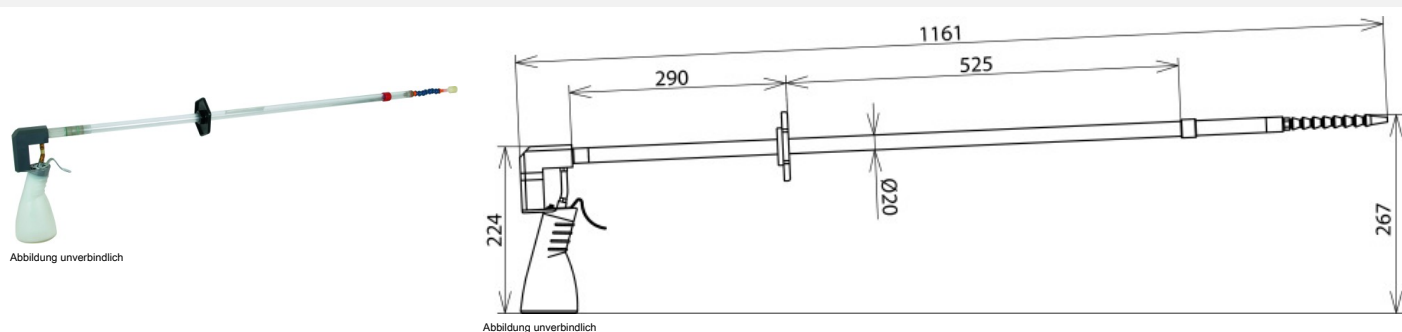

HOEL 36 20 1100 (785 399)

Typ	HOEL 36 20 1100
Art.-Nr.	785 399
Nennspannung (U _N)	bis 36 kV
Gesamtlänge (l _G)	1160 mm
Eintauchtiefe (l _o)	280 mm
Länge Handhabe (l _H)	290 mm
Durchmesser	20 mm
Volumen Ölbehälter	200 ml
Temperaturbereich	+5 °C ... +50 °C
Norm	Anlehnung an DIN VDE 0681-1 und DIN VDE 0682-621
Verwendbar bei	*
Zubehör	Verlängerung 500 mm (Art.-Nr. 785 398)
Gewicht	757 g
Zolltarifnummer (Komb. Nomenklatur EU)	82055980
GTIN (EAN)	4013364146525
VPE	1 Stk.