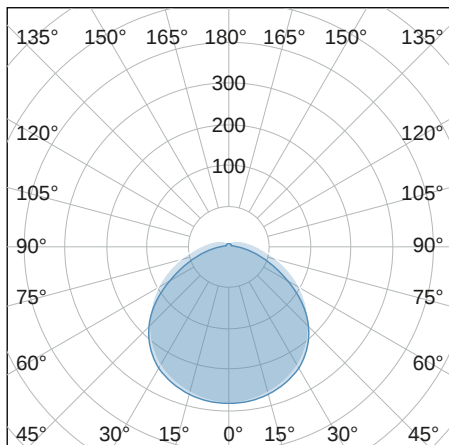

IndustryLUX TUBOLA

1500 K³ DALI

LICHTVERTEILUNGSKURVE

TECHNISCHE ZEICHNUNG

LICHTTECHNIK

Abstrahlwinkel	130°
Farbtemperatur	4.000 5.000 6.500 K
Farbtoleranz	< 5 SDCM
Farbwiedergabeindex	> 83
UGR Quer	24,4
UGR Längs	24

EIGENSCHAFTEN

Durchgangsverdrahtung	5 x 1,5 mm ²
Anschluss	Klemme: 5-polig, max. 2,5 mm ²
Modul per LSS* B10A	65
Modul per LSS* B16A	104
Modul per LSS* C10A	65
Modul per LSS* C16A	104
Schaltzyklen	> 500.000
Spannungsbereich AC	220 – 240 V AC, 50/60 Hz
Spannungsbereich DC	176 - 276 V DC

MATERIAL

Abdeckung	diffus
Material (Abdeckung)	PC
Material (Gehäuse)	PC
Gehäusefarbe	weiß

LIEFERUMFANG

inkl. 2x Montageclip und Kabelverschraubung M20

ABMESSUNG

L x B x H / Ø (H2)	1.500 x Ø 48 (80) mm
Gewicht	1,0 kg