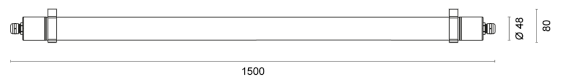

IndustryLUX TUBOLA

1500 K³ DALI

LICHTVERTEILUNGSKURVE

TECHNISCHE ZEICHNUNG

LICHTTECHNIK

Abstrahlwinkel	130°
Farbtemperatur	4.000 5.000 6.500 K
Farbtoleranz	< 5 SDCM
Farbwiedergabeindex	> 83
UGR Quer	24,4
UGR Längs	24

EIGENSCHAFTEN

Durchgangsverdrahtung	5 x 1,5 mm ²
Anschluss	Klemme: 5-polig, max. 2,5 mm ²
Modul per LSS* B10A	65
Modul per LSS* B16A	104
Modul per LSS* C10A	65
Modul per LSS* C16A	104
Schaltzyklen	> 500.000
Spannungsbereich AC	220 – 240 V AC, 50/60 Hz
Spannungsbereich DC	176 - 276 V DC

MATERIAL

Abdeckung	diffus
Material (Abdeckung)	PC
Material (Gehäuse)	PC
Gehäusefarbe	weiß

LIEFERUMFANG

inkl. 2x Montageclip und Kabelverschraubung M20

ABMESSUNG

L x B x H / Ø (H2)	1.500 x Ø 48 (80) mm
Gewicht	1,0 kg