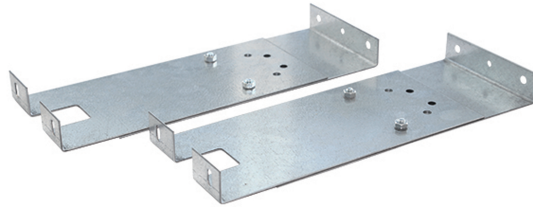

**Produktbezeichnung** EEZ-WH  
**Artikelnummer** 39173  
**Hersteller** ETHERMA

## Produktbeschreibung

Decken-/Wandbefestigung für EEZ Strahler

Wandhalterung für Heizungen EZ-800/1200/1600/2000.