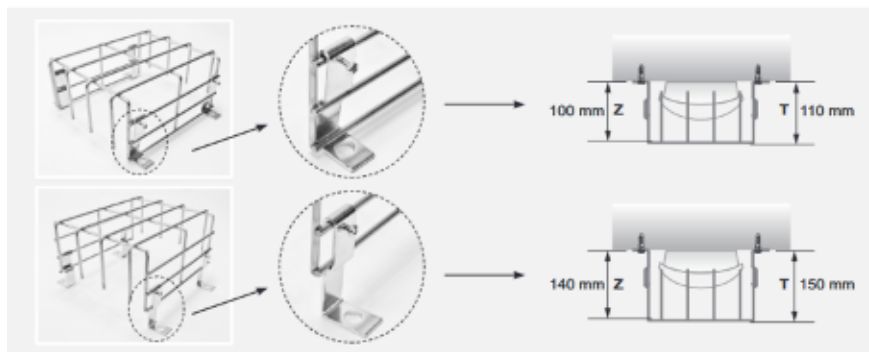

Die Lösung für Ihre Anforderung

Ballschutzkorb / Vandalensicherung Bounce Guard 7340 mit folgenden Eigenschaften:

- Schützt vor dem Aufprall von Gegenständen > 50mm (z.B. Bälle, Steine)
- Stabile Konstruktion aus verzinktem und verschweißtem 3mm Rundstahl
- Befestigung durch stabile, verchromte Korbhalter
- verwendbar im Innen und Aussenbereich
- Korbhalter nach Erfordernis seitlich verschiebbar
- Korbhalter verstellbar für Innenhöhe 100 / 140mm
- Außenmaß (LxHxT): 730 x 400 x 110 (150)mm
- Innenmaß (LxHxT): 715 x 380 x 100 (140)mm
- Sonderanfertigungen auf Anfrage

Passend für Leuchten der Serien (nur bei Wandmontage):

- Timeless XXL

Abmessungen

Breite (mm): 730

Höhe (mm): 400

Tiefe (mm): 110

Nettogewicht (kg): 2,47

Maßzeichnung | Dimensional drawing

Artikelname	Maße Bounce Guard (außen)	Max. Leuchtenmaß (innen)	Korbhalter (Stück)
	L x H X T (mm)	X x Y x Z (mm)	
Bounce Guard 2320	230x200x110 (150)	215x180x100 (140)	4
Bounce Guard 3330	330x300x110 (150)	315x280x100 (140)	4
Bounce Guard 4340	430x400x110 (150)	415x380x100 (140)	4
Bounce Guard 3320	330x200x110 (150)	315x180x100 (140)	4
Bounce Guard 4320	430x200x110 (150)	415x180x100 (140)	4
Bounce Guard 16020	1600x200x110 (150)	1585x180x100 (140)	6
Bounce Guard 4330	430x300x110 (150)	415x280x100 (140)	4
Bounce Guard 5330	530x300x110 (150)	515x280x100 (140)	6
Bounce Guard 6330	630x300x110 (150)	615x280x100 (140)	6
Bounce Guard 7340	730x400x110 (150)	715x380x100 (140)	6