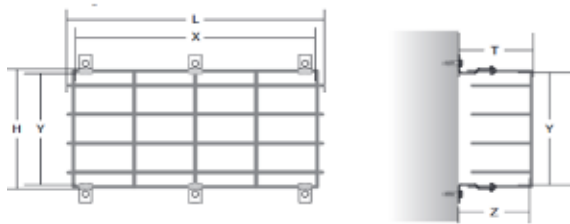

Die Lösung für Ihre Anforderung

Ballschutzkorb / Vandalensicherung Bounce Guard 7340 mit folgenden Eigenschaften:

- Schützt vor dem Aufprall von Gegenständen > 50mm (z.B. Bälle, Steine)
- Stabile Konstruktion aus verzinktem und verschweißtem 3mm Rundstahl
- Befestigung durch stabile, verchromte Korbhalter
- verwendbar im Innen und Aussenbereich
- Korbhalter nach Erfordernis seitlich verschiebbar
- Korbhalter verstellbar für Innenhöhe 100 / 140mm
- Außenmaß (LxHxT): 730 x 400 x 110 (150)mm
- Innenmaß (LxHxT): 715 x 380 x 100 (140)mm
- Sonderanfertigungen auf Anfrage

Passend für Leuchten der Serien (nur bei Wandmontage):

- Timeless XXL

Abmessungen

Breite (mm): 730

Höhe (mm): 400

Tiefe (mm): 110

Nettogewicht (kg): 2,47

Maßzeichnung | Dimensional drawing

Artikelname	Maße Bounce Guard (außen)	Max. Leuchtenmaß (innen)	Korbhalter (Stück)
	L x H X T (mm)	X x Y x Z (mm)	
Bounce Guard 2320	230x200x110 (150)	215x180x100 (140)	4
Bounce Guard 3330	330x300x110 (150)	315x280x100 (140)	4
Bounce Guard 4340	430x400x110 (150)	415x380x100 (140)	4
Bounce Guard 3320	330x200x110 (150)	315x180x100 (140)	4
Bounce Guard 4320	430x200x110 (150)	415x180x100 (140)	4
Bounce Guard 16020	1600x200x110 (150)	1585x180x100 (140)	6
Bounce Guard 4330	430x300x110 (150)	415x280x100 (140)	4
Bounce Guard 5330	530x300x110 (150)	515x280x100 (140)	6
Bounce Guard 6330	630x300x110 (150)	615x280x100 (140)	6
Bounce Guard 7340	730x400x110 (150)	715x380x100 (140)	6