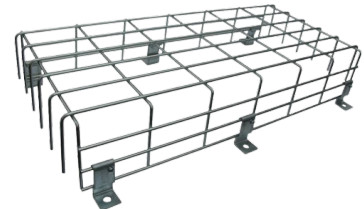

Artikeldatenblatt 1972

STAND 02/2026

Art.-Nr.:	1972
Artikel:	Bounce Guard 7340
EAN:	4255637505886
Zolltarifnummer:	94059900
Leuchtenart:	Accessoires
Gehäusematerial:	verzinkter Rundstahl

Bounce Guard 7340

Die Lösung für Ihre Anforderung

Ballschutzkorb / Vandalensicherung Bounce Guard 7340 mit folgenden Eigenschaften:

- Schützt vor dem Aufprall von Gegenständen > 50mm (z.B. Bälle, Steine)
- Stabile Konstruktion aus verzinktem und verschweißtem 3mm Rundstahl
- Befestigung durch stabile, verchromte Korbhalter
- verwendbar im Innen und Aussenbereich
- Korbhalter nach Erfordernis seitlich verschiebbar
- Korbhalter verstellbar für Innenhöhe 100 / 140mm
- Außenmaß (LxHxT): 730 x 400 x 110 (150)mm
- Innenmaß (LxHxT): 715 x 380 x 100 (140)mm
- Sonderanfertigungen auf Anfrage

Passend für Leuchten der Serien (nur bei Wandmontage):

- Timeless XXL

Abmessungen

Breite (mm): 730

Höhe (mm): 400

Tiefe (mm): 110

Nettogewicht (kg): 2,47

Maßzeichnung | Dimensional drawing