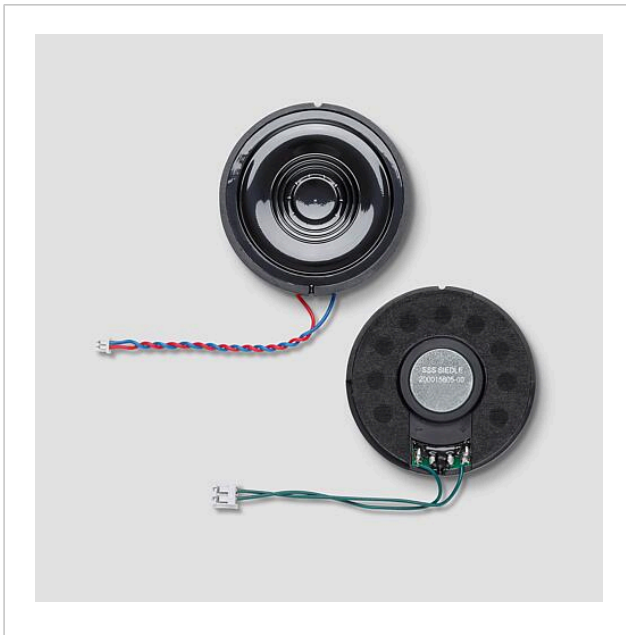

Lautsprecher
BTLE 050-.../-03, BTLM
650-..., TLM 611/612-...

200029074-01

Produktbeschreibung

Lautsprecher zum Türlautsprecher TLE/CTLE 051-02, TLE/CTLE 061-..., BTLE 050-0 bis -03, CBTLE 050-03, BTLE/CBTLE 050-03 ES7007, TLE/CTLE 640-..., TLM/CTLM/STLM 611-..., TLM/CTLM/STLM 612-..., BTLM/CBTLM/SBTLM 650-..., BTLM/SBTLM 650-04 ES7007, TLM/STLM 645-..., TLM/TK 611-0, -01, TLM/LL 611-..., STLM/TK 611-0, STLM/LL 611-...

Technische Daten

Abmessungen (mm) B x H x T:

Lautsprecher
BTLE 050-.../-03, BTLM
650-..., TLM 611/612-...

210011869

Seite 2

Zeichnungen / Montage

Lautsprecher
BTLE 050-.../-03, BTLM
650-..., TLM 611/612-...