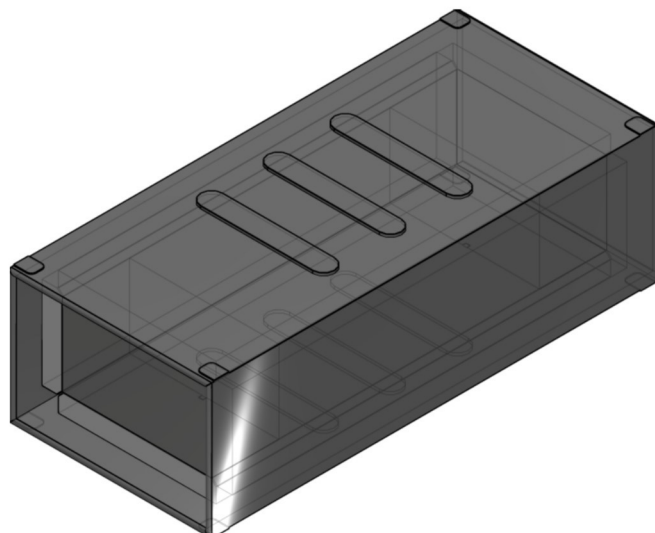

Maßzeichnungen Kabelbox System Wichmann ®

Artikelnummer: 00080120

WD90 Kabelbox 80x120x270 mm (HxBxT) Kabelschott für Wand und Decke S90

GTIN 4251636700208

Maßzeichnungen:

Einfach. Sicher. Für alle.

Wichmann Brandschutzsysteme GmbH & Co. KG • Siemensstraße 7 • 57439 Attendorn