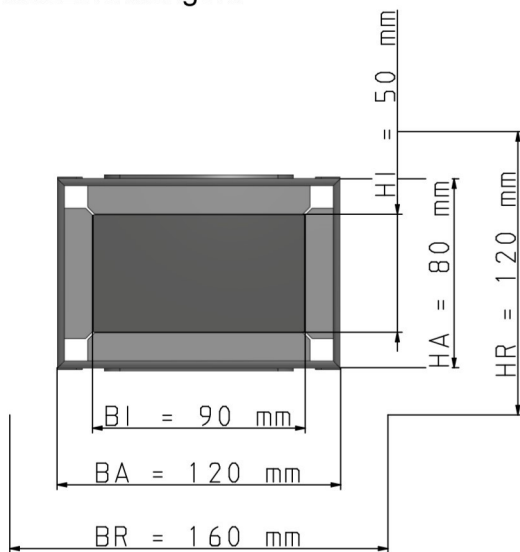

Maßzeichnungen Kabelbox System Wichmann ®

Artikelnummer: 00080120

WD90 Kabelbox 80x120x270 mm (HxBxT) Kabelschott für Wand und Decke S90

GTIN 4251636700208

Maßzeichnungen:

Einfach. Sicher. Für alle.

Wichmann Brandschutzsysteme GmbH & Co. KG • Siemensstraße 7 • 57439 Attendorn