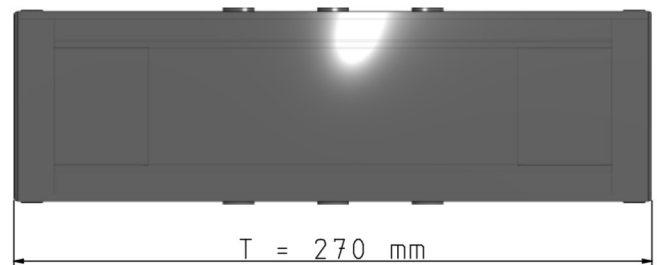

Maßzeichnungen Kabelbox System Wichmann ®

Artikelnummer: 00080120

WD90 Kabelbox 80x120x270 mm (HxBxT) Kabelschott für Wand und Decke S90

GTIN 4251636700208

Maßzeichnungen:

Einfach. Sicher. Für alle.

Wichmann Brandschutzsysteme GmbH & Co. KG • Siemensstraße 7 • 57439 Attendorn