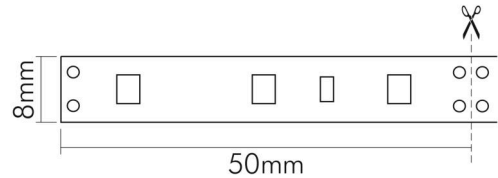

DATENBLATT

Flexible LED SMD 3528 5m kaltweiß 4,8W/m 12V

Flexibles LED Band mit SMD 3528

Artikelnummer	5011100510
GTIN	4044538031460

ENERGIEVERBRAUCHSKENNZEICHNUNG

Energieeffizienzklasse	F
Artikelnummer der Lichtquelle	5011100510
EPREL-Registrierungsnummer	933453

LICHTTECHNISCHE EIGENSCHAFTEN

Lichtquellentyp	DLS/NMLS
Ungebündeltes [NDLS] oder gebündeltes Licht [DLS]	DLS
Farbtemperatur	6500 K
Lichtfarbe	kaltweiß
LED Effizienz	93 lm/W
Gesamtlichtstrom je Rolle	2250 lm
Gesamtlichtstrom je Meter	450 lm
Nutzlichtstrom [Φuse]	2250 lm
Nutzlichtstrom [Φuse] je Meter	450 lm
Nutzlichtstrom [Φuse] je Rolle	2250 lm
Nutzlichtstrom [Φuse] bezogen auf	breitem Kegel (120°)
Ausstrahlwinkel	120°
Farbabstand [McAdam]	3 SDCM
Farbwiedergabeindex Ra	82
Farbwiedergabeindex R9	24
Farbwertanteil [x]	0,308
Farbwertanteil [y]	0,316

Stand:
05.09.2022
18:03:00