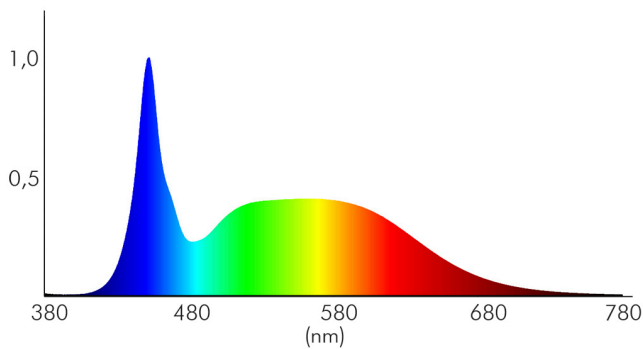

LICHTTECHNISCHE EIGENSCHAFTEN

Lichtquellentyp	DLS/NMLS
Ungebündeltes [NDLS] oder gebündeltes Licht [DLS]	DLS
Farbtemperatur	6500 K
Lichtfarbe	kaltweiß
LED Effizienz	93 lm/W
Gesamtlichtstrom je Rolle	2250 lm
Gesamtlichtstrom je Meter	450 lm
Nutzlichtstrom [Φ use]	2250 lm
Nutzlichtstrom [Φ use] je Meter	450 lm
Nutzlichtstrom [Φ use] je Rolle	2250 lm
Nutzlichtstrom [Φ use] bezogen auf	breitem Kegel (120°)
Ausstrahlwinkel	120°
Farbabstand [McAdam]	3 SDCM
Farbwiedergabeindex Ra	82
Farbwiedergabeindex R9	24
Farbwertanteil [x]	0,308
Farbwertanteil [y]	0,316

Stand:
05.09.2022
18:03:00

Flexible LED SMD 3528 5m kaltweiß 4,8W/m 12V

Flexibles LED Band mit SMD 3528

Spitzen-Lichtstärke	86 cd
L70B50 - Lebensdauer bei 25°C	30000 h
L90B10 - Lebensdauer bei 25 °C	26000 h
Lebensdauerfaktor	0,9
Lichtstromerhalt	0,96
Verwendete Beleuchtungstechnologie	LED
Blendschutzschild	nein
Hülle	keine Hülle
Farblich abstimmbare Lichtquelle	nein
Gesamtlichtstrom einstellbar	nein
Farbtemperatur einstellbar	nein
Konstant-Lichtstrom-Regelung	nein
Lichtquelle austauschbar	nein
Lichtquelle mit hoher Leuchtdichte	nein
Anzahl der LEDs pro Meter	60
Anzahl der LEDs pro Segment	3
Leuchtmittel	SMD-LED

Spektrale Strahlungsverteilung (250..800 nm) - Diagramm

ELEKTRISCHE EIGENSCHAFTEN

Direkt an die Netzspannung [MLS]/Nicht direkt an die Netzspannung angeschlossen [NMLS]	NMLS
Energieverbrauch im Betrieb	24 kWh/1000 h
Lampenleistung	24 W
Lampenleistung je Meter	4,8 W
Vernetzte Lichtquelle [CLS]	nein

TEMPERATUREIGENSCHAFTEN

Umgebungstemperatur [Ta]	-20 - 50 °C
--------------------------	-------------

MAßE UND GEWICHT

Länge	5000 mm
Länge der einzelnen Abschnitte	50 mm
Breite	8 mm
Höhe	2,4 mm
Gewicht	90 g