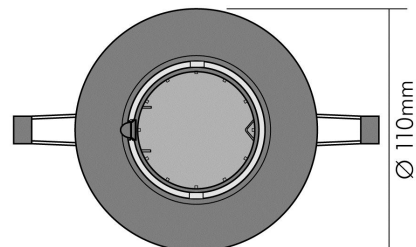

DATENBLATT

N 5800 gold-matt

Einbauleuchte, dreh- und schwenkbar

Artikelnummer	1858008000
GTIN	4044538004815

LICHTTECHNISCHE EIGENSCHAFTEN

Lichtverteiler	ohne
Leuchtmittel	sonstige
Lichtaustritt	direkt
Farbe steuerbar (RGB)	nein
Farblich abstimmbare Lichtquelle	nein

ELEKTRISCHE EIGENSCHAFTEN

Lampenleistung	50 W
Fassung	sonstige
Elektrischer Anschluss mit Stecksystem	nein
Durchgangsverdrahtung möglich	nein

SICHERHEITSEIGENSCHAFTEN

Schutzart	IP20
Nur für Innenbereich	ja
Geeignet für Leuchtmittelanzahl	1
Bildschirmarbeitsplatztauglich nach EN 12464-1	nein
CE-Kennzeichnung	ja
Geeignet für Möbeleinbau	nur in Verbindung mit einem LED Leuchtmittel
Einbau an normal entflammaren Materialien	in Verbindung mit einem Halogen-Leuchtmittel nicht geeignet
Einbau in isolierte Decken, Brandschutz "F mit Dach"	nein
Abstand zur beleuchteten Fläche	0,5 m

Stand:
01.02.2022
14:18:00