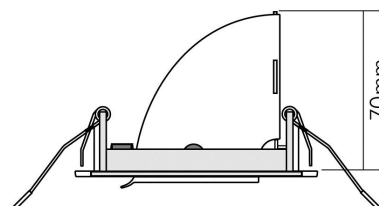

DATENBLATT

N 5800 gold-matt

Einbauleuchte, dreh- und schwenkbar

Artikelnummer	1858008000
GTIN	4044538004815

LICHTTECHNISCHE EIGENSCHAFTEN

Lichtverteiler	ohne
Leuchtmittel	sonstige
Lichtaustritt	direkt
Farbe steuerbar (RGB)	nein
Farblich abstimmbare Lichtquelle	nein

ELEKTRISCHE EIGENSCHAFTEN

Lampenleistung	50 W
Fassung	sonstige
Elektrischer Anschluss mit Stecksystem	nein
Durchgangsverdrahtung möglich	nein

SICHERHEITSEIGENSCHAFTEN

Schutzart	IP20
Nur für Innenbereich	ja
Geeignet für Leuchtmittelanzahl	1
Bildschirmarbeitsplatztauglich nach EN 12464-1	nein
CE-Kennzeichnung	ja
Geeignet für Möbeleinbau	nur in Verbindung mit einem LED Leuchtmittel
Einbau an normal entflammaren Materialien	in Verbindung mit einem Halogen-Leuchtmittel nicht geeignet
Einbau in isolierte Decken, Brandschutz "F mit Dach"	nein
Abstand zur beleuchteten Fläche	0,5 m

Stand:
01.02.2022
14:18:00