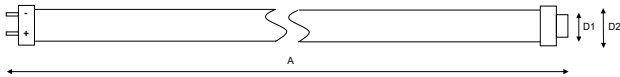

Ideal geeignet für:

- Parkhäuser
- Kühlräume
- Büros
- Supermärkte
- Einzelhandel
- Schilderbeleuchtung

TECHNISCHE DATEN

Farbwiedergabe	> 80
Farbabweichung	≤ 3 SDCM
Ausstrahlwinkel	120°
Photobiologische Sicherheit	RG0
Sockel	G5
PF	abhängig vom Treiber
Dimmbar	abhängig vom Treiber
Einspeisung 1)	8W=23,2...26,4VDC @ 350mA 17W=23,2...26,4VDC @ 700mA 23W=31,9...36,3 VDC @ 700mA
Schutzart	IP20
Umgebungstemperatur	-30...+50°C
Schaltzyklen	> 200.000
Lebensdauer	58.000h (L80)

1) Betriebsparameter LED bzw. Ausgangswerte Treiber

ABMESSUNGEN UND GEWICHT

TYP	A	D1	D2	GEWICHT
1	549,0mm	16,0mm	18,6mm	110g
2	1149,0mm	16,0mm	18,6mm	225g
3	1449,0mm	16,0mm	18,6mm	295g

TYP	ARTIKELNR.	BESCHREIBUNG	LEISTUNG (W)	LICHTFARBE	FARB-TEMPERATUR (K)	LICHTSTROM (lm)	EFFIZIENZ (lm/W)	EEC	VERBRAUCH (kWh/1000h)	VPE
UltiLED										
1	562600	UltiLED 8W-830	8	warmweiß	3000	1040	130	A+	9	30
1	562601	UltiLED 8W-840	8	weiß	4000	1100	138	A++	9	30
UltiLED										
2	562700	UltiLED 17W-830	17	warmweiß	3000	2080	122	A+	19	30
2	562701	UltiLED 17W-840	17	weiß	4000	2220	131	A+	19	30
UltiLED										
3	562800	UltiLED 23W-830	23	warmweiß	3000	2800	122	A+	26	30
3	562801	UltiLED 23W-840	23	weiß	4000	3000	130	A+	26	30