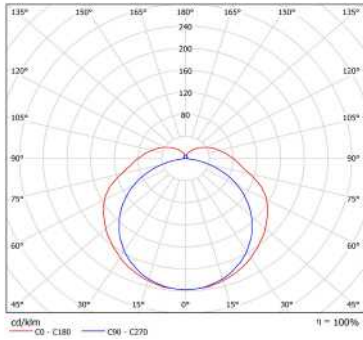

TECHNISCHE DATEN

Farbwiedergabe	> 80
Farbabweichung	≤ 3 SDCM
Ausstrahlwinkel	120°
Photobiologische Sicherheit	RG0
Sockel	G5
PF	abhängig vom Treiber
Dimmbar	abhängig vom Treiber
Einspeisung 1)	8W=23,2...26,4VDC @ 350mA 17W=23,2...26,4VDC @ 700mA 23W=31,9...36,3 VDC @ 700mA
Schutzart	IP20
Umgebungstemperatur	-30...+50°C
Schaltzyklen	> 200.000
Lebensdauer	58.000h (L80)

1) Betriebsparameter LED bzw. Ausgangswerte Treiber

ABMESSUNGEN UND GEWICHT

TYP	A	D1	D2	GEWICHT
1	549,0mm	16,0mm	18,6mm	110g
2	1149,0mm	16,0mm	18,6mm	225g
3	1449,0mm	16,0mm	18,6mm	295g

TYP	ARTIKELNR.	BESCHREIBUNG	LEISTUNG (W)	LICHTFARBE	FARB-TEMPERATUR (K)	LICHTSTROM (lm)	EFFIZIENZ (lm/W)	EEC	VERBRAUCH (kWh/1000h)	VPE
UltiLED										
1	562600	UltiLED 8W-830	8	warmweiß	3000	1040	130	A+	9	30
1	562601	UltiLED 8W-840	8	weiß	4000	1100	138	A++	9	30
UltiLED										
2	562700	UltiLED 17W-830	17	warmweiß	3000	2080	122	A+	19	30
2	562701	UltiLED 17W-840	17	weiß	4000	2220	131	A+	19	30
UltiLED										
3	562800	UltiLED 23W-830	23	warmweiß	3000	2800	122	A+	26	30
3	562801	UltiLED 23W-840	23	weiß	4000	3000	130	A+	26	30