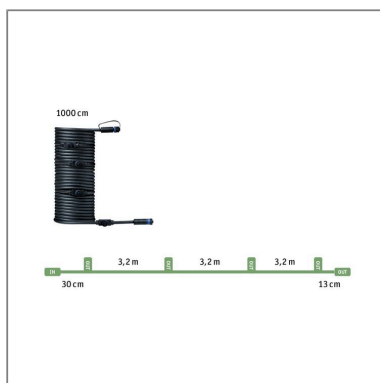

Produktname: Plug & Shine Kabel 10m 5 Ausgänge IP68 Schwarz
Artikelnummer: 93930
EAN-Nummer: 4000870939307
Hersteller: Paulmann

Beschreibungstext:

Das Plug & Shine Verbindungskabel überbrückt Entfernungen bis zehn Meter und ermöglicht den Anschluss von fünf weiteren Leuchten oder weiterem Zubehör. Nicht benötigte Abgänge können mit den mitgelieferten Abdeckkappen verschlossen werden, um den IP68-Tauchwasserschutz zu gewährleisten. In Kombination mit Leuchten und Trafos aus der Plug & Shine Serie können Außenbereiche ganz nach eigenen Wünschen beleuchtet werden: von der Hauswand über die Terrasse bis hin zu Gartenwegen und Pflanzen.

Lichttechnische Daten

Elektrische Daten

Eingangsspannung: 24 V

Schutzklasse: Schutzklasse III

Mechanische Daten

Material: Kunststoff

Farbe: Schwarz

Schutzart: IP68

Gewicht: 1,497 kg