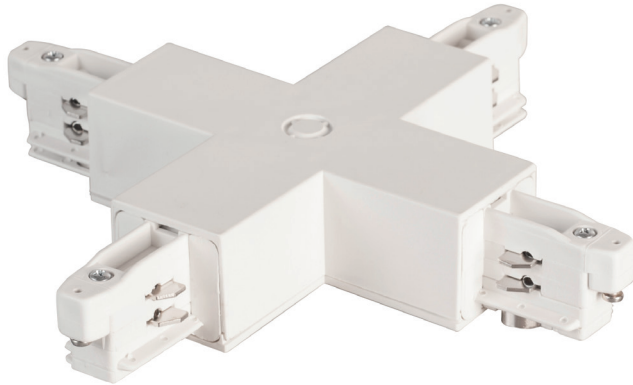

Kreuzverbinder

Artikel-Nr. 88130070

Kreuzverbinder, weiß. .

Artikel-Nr.	88130070
Stand:	22.07.2021 18:39

Farbe	weiß
-------	------