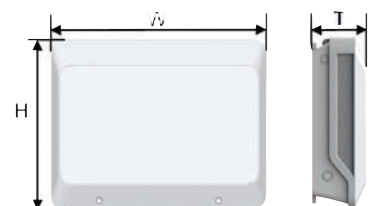

Skizze

D-Box, für 4 - 17 Wohneinheiten

Bezeichnung	Ausführung	Artikel Nr.
D-Box BASIC	siehe Lieferumfang D-Box, BASIC	t34377755
Spleißkassette für C/D/E-Box Serie	für 12x Crimpspleißschutz, ohne Deckel	t34377751
Parkblock für D-Box Serie	für nicht benutzte LC-Stecker / Pigtails	t34377756
Kupplungshalter	für max. 8x LC-Duplex Kupplung (Snap In, ohne Flansch)	t34377757
Kassettenhalter	für max. 4x Spleißkassette	t34377758
NE 4-Dichtungssatz für D-Box	3 Einsätze je 8x 2-3 mm inkl. Kabelabfangblock	t34377759
Splitterkassette für C/D/E-Box Serie	für max. 5x Splitter (L55 x B7 x H4 mm)	t34377753

Hinweis:

Andere Bestückungsvarianten z.B. mit Splitter sind auf Anfrage möglich.

Glasfaser