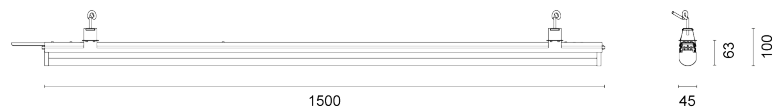

TECHNISCHE ZEICHNUNG