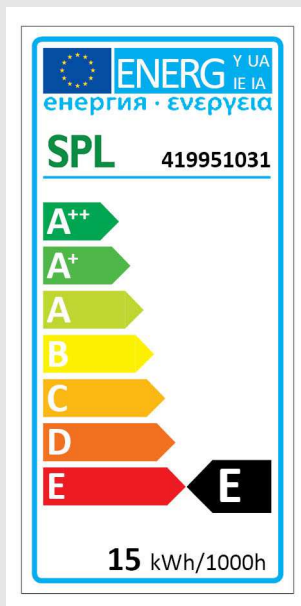

Tropfenlampe 45x75 mm Kennzeichnend für diese Lampe ist neben der kompakten Form die Eignung für den Einsatz bei Umgebungstemperaturen bis 300°, wie zum Beispiel in Backöfen.

Quecksilbergehalt (mg): 0
Schaltzyklen: 4000
Farbwiedergabeindex (Ra): 100%
Power-Faktor: 1

Letzte Aktualisierung am: 06.04.2017 08:57:17

Seite 2

Die Eigenschaften gelten für Artikel, welche vom Hersteller nach dem 01.09.2013 in Verkehr gebracht wurden.
Im Handel befindliche Lagerware desselben Modells kann abweichen. Technische Daten können ohne Vorankündigung geändert werden.