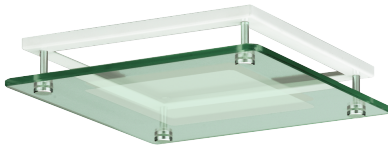

Dekoratives Zubehör

Artikelnummer **0204421**

GTIN **4029299375459**

Deeplink Datenblatt <https://www.ridi.de/go/0204421>

Produktbeschreibung

Dekorglasscheibe aus Einscheibensicherheitsglas (ESG), innen mattiert, Rahmen weiß EBDQ / ABDQ 195

Allgemein

Produktkategorie Dekoratives Zubehör

Abmessungen

Nettogewicht 0,830 kg

Ausschreibungstext

Dekorglasscheibe aus Einscheibensicherheitsglas (ESG), innen mattiert, Rahmen weiß EBDQ / ABDQ 195

Artikelnummer: 0204421

Artikelbezeichnung: DQ195-SPM-G-SB-W

Produktkategorie: Dekoratives Zubehör