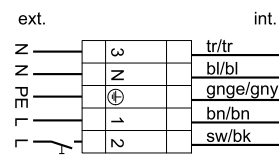

Attention:
 Don't open the luminaire!
 Loss of Guarantee!

Attention:
 N'est pas ouvrir le luminaire!
 Perte de garantie!

Atención:
 Non abrir la luminara!
 Pérdida de garantía!

VISULA dim DALI

- Ein / Aus -
 - On / Off -

- Ein / Aus / Dimmen -
 - On / Off / Dimming -

- Ein / Aus / Tast-Dim -
 - On / Off / Touch dim -

VISULA M5S5 dim DALI

- Ein / Aus / Tast-Dim / Tageslichtregelung / Bewegungs- und Präsenzerkennung / Fernbedienung
 - On / Off / Touch dim / Daylight control / Motion and presence detection / Remote control