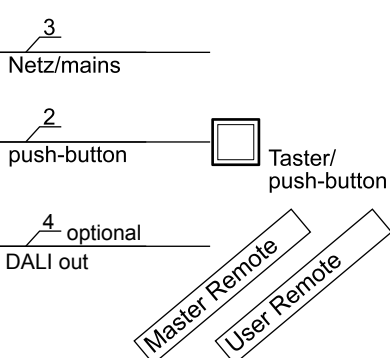

Attention:
 Don't open the luminaire!
 Loss of Guarantee!

Attention:
 N'est pas ouvrir le luminaire!
 Perte de garantie!

Atención:
 Non abrir la luminara!
 Pérdida de garantía!

VISULA dim DALI

- Ein / Aus -
 - On / Off -

- Ein / Aus / Dimmen -
 - On / Off / Dimming -

- Ein / Aus / Tast-Dim -
 - On / Off / Touch dim -

VISULA M5S5 dim DALI

- Ein / Aus / Tast-Dim / Tageslichtregelung / Bewegungs- und Präsenzerkennung / Fernbedienung
 - On / Off / Touch dim / Daylight control / Motion and presence detection / Remote control