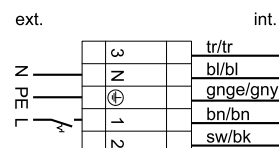

Attention:
 Don't open the luminaire!
 Loss of Guarantee!

Attention:
 N'est pas ouvrir le luminaire!
 Perte de garantie!

Atención:
 Non abrir la luminara!
 Pérdida de garantía!

VISULA dim DALI

- Ein / Aus -
 - On / Off -

- Ein / Aus / Dimmen -
 - On / Off / Dimming -

- Ein / Aus / Tast-Dim -
 - On / Off / Touch dim -

VISULA M5S5 dim DALI

- Ein / Aus / Tast-Dim / Tageslichtregelung / Bewegungs- und Präsenzerkennung / Fernbedienung
 - On / Off / Touch dim / Daylight control / Motion and presence detection / Remote control