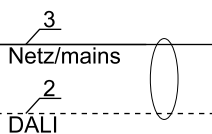

Attention:
 Don't open the luminaire!
 Loss of Guarantee!

Attention:
 N'est pas ouvrir le luminaire!
 Perte de garantie!

Atención:
 Non abrir la luminara!
 Pérdida de garantía!

VISULA dim DALI

- Ein / Aus -
 - On / Off -

- Ein / Aus / Dimmen -
 - On / Off / Dimming -

- Ein / Aus / Tast-Dim -
 - On / Off / Touch dim -

VISULA M5S5 dim DALI

- Ein / Aus / Tast-Dim / Tageslichtregelung / Bewegungs- und Präsenzerkennung / Fernbedienung
 - On / Off / Touch dim / Daylight control / Motion and presence detection / Remote control