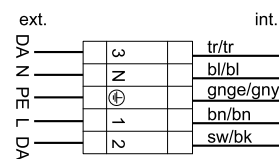

Attention:
 Don't open the luminaire!
 Loss of Guarantee!

Attention:
 N'est pas ouvrir le luminaire!
 Perte de garantie!

Atención:
 Non abrir la luminara!
 Pérdida de garantía!

VISULA dim DALI

- Ein / Aus -
 - On / Off -

- Ein / Aus / Dimmen -
 - On / Off / Dimming -

- Ein / Aus / Tast-Dim -
 - On / Off / Touch dim -

VISULA M5S5 dim DALI

- Ein / Aus / Tast-Dim / Tageslichtregelung / Bewegungs- und Präsenzerkennung / Fernbedienung
 - On / Off / Touch dim / Daylight control / Motion and presence detection / Remote control