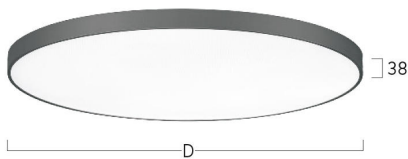

Basic-A5

Anbauleuchte - Direktstrahlend

Artikelnummer: BA5OSE-830M-D600

Abbildungen ggf. nur ähnlich, dienen als Orientierung.

Basic-A5. LED. Anbauleuchte für Wand- oder Deckenmontage mit minimalistischem Rand. Beleuchtungskörper aus hochwertigem Aluminiumprofil. Oberfläche Radiant Silver. Lichtcharakteristik: Rein direktstrahlend. Farbtemperatur: 3000K (Warm White). Farbwiedergabeindex (Ra): >80. Opaldiffusor für max. Transmissionsgrad bei homogener Auflösung der Lichtpunkte. Einfach schaltbar. DxH (rund). D=600mm. H=

lightnet

Basic-A5

Anbauleuchte - Direktstrahlend

Artikelnummer: BA5OSE-830M-D600

Kunde / Projekt: _____

Notiz: _____

Produktname	Basic-A5
Leuchtmittel	LED
Installationstyp	Anbauleuchte
Oberfläche	Radiant Silver
Lichtverteilung	Direktstrahlend
CCT	3000K
Farbwiedergabeindex (Ra)	Ra>80
Optisches System	Opaldiffusor
Steuerung	Einfach schaltbar
Länge L/ Ø D (mm)	D=600mm
Höhe H (mm)	H=38mm
Bestromung	Medium-Power
Leuchtenlichtstrom	3235lm
Anschlussleistung	25W
Schutzart	IP40
Prüfzeichen	ENEC
LED-Lebensdauer	L85B10 (tq 25°C) = 50.000h
Photometrischer Code	8 30 / 3 3 9
Photobiologische Klasse	RG0 (EN62471)
Indoor/Outdoor	Indoor: ta [ambient] max. 25°C
Gewicht (kg)	8,8kg