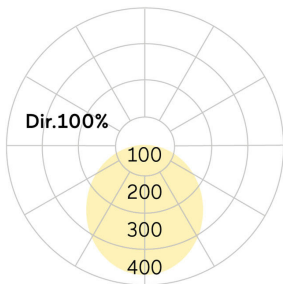

Basic-A5

Anbauleuchte - Direktstrahlend

Artikelnummer: BA5OSE-830M-D600

Abbildungen ggf. nur ähnlich, dienen als Orientierung.

Basic-A5. LED. Anbauleuchte für Wand- oder Deckenmontage mit minimalistischem Rand. Beleuchtungskörper aus hochwertigem Aluminiumprofil. Oberfläche Radiant Silver. Lichtcharakteristik: Rein direktstrahlend. Farbtemperatur: 3000K (Warm White). Farbwiedergabeindex (Ra): >80. Opaldiffusor für max. Transmissionsgrad bei homogener Auflösung der Lichtpunkte. Einfach schaltbar. DxH (rund). D=600mm. H=

38mm. Medium-Power-Bestromung. 3235lm. 25W. 8,8kg. Binning initial <= MacAdam 3. IP40. Schutzklasse I. CE-, UKCA Kennzeichnung. ENEC. IK02. 220-240V. 50-60 Hz. RG0 (EN62471). Lichtstromrückgang von max. 0,3%/1.000 Betriebsstunden. Nennausfallrate von max. 0,2%/1.000 Betriebsstunden. L85B10 (tq 25°C) = 50.000h. 5 Jahre Garantie. Hersteller: Lightnet GmbH, nach ISO 9001:2015 zertifiziert

lightnet

Basic-A5

Anbauleuchte - Direktstrahlend

Artikelnummer: BA5OSE-830M-D600

Kunde / Projekt: _____

Notiz: _____

Produktname	Basic-A5
Leuchtmittel	LED
Installationstyp	Anbauleuchte
Oberfläche	Radiant Silver
Lichtverteilung	Direktstrahlend
CCT	3000K
Farbwiedergabeindex (Ra)	Ra>80
Optisches System	Opaldiffusor
Steuerung	Einfach schaltbar
Länge L/ Ø D (mm)	D=600mm
Höhe H (mm)	H=38mm
Bestromung	Medium-Power
Leuchtenlichtstrom	3235lm
Anschlussleistung	25W
Schutzart	IP40
Prüfzeichen	ENEC
LED-Lebensdauer	L85B10 (tq 25°C) = 50.000h
Photometrischer Code	8 30 / 3 3 9
Photobiologische Klasse	RG0 (EN62471)
Indoor/Outdoor	Indoor: ta [ambient] max. 25°C
Gewicht (kg)	8,8kg