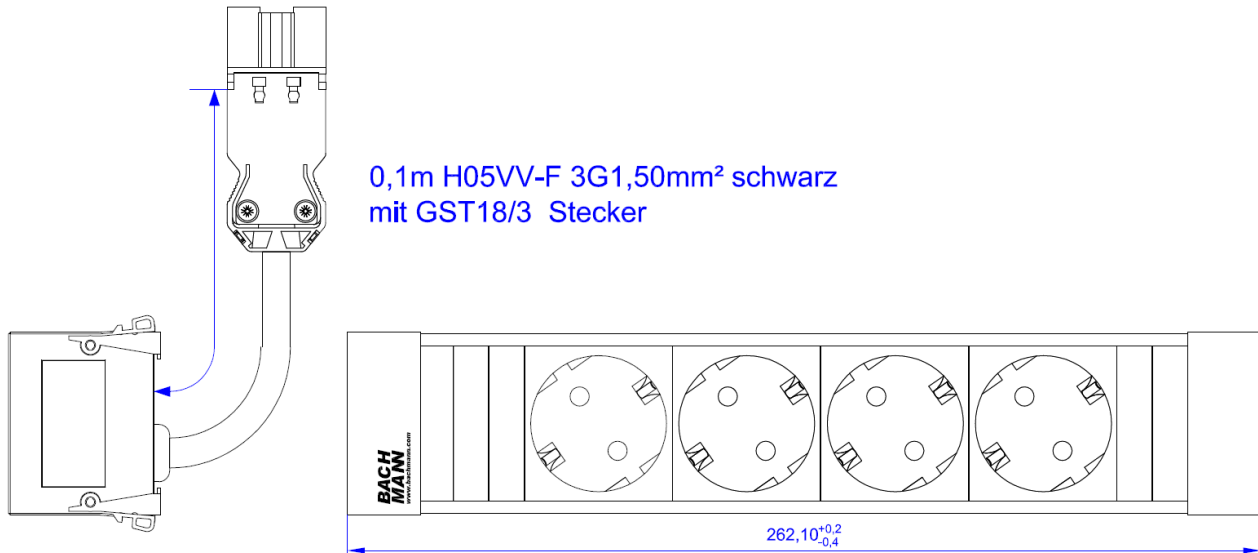

Skizze / Bild

Power Frame 4xSchutzkontaktsteckdosen mit 0,1m H05VV-F 3G1,5mm² GST18i3 Flachstecker	Power Frame 4xGerman type sockets with 0,1m H05VV-F3G1,5mm² with GST18/3 plug
Steckdosen: <ul style="list-style-type: none"> Nach IEC 60884, VDE 0620-1 2-polig mit Schutzkontakt, mit erhöhtem Berührungsschutz 16A/3680W, AC250V, IP20, 35° schwarz 	Steckdosen: <ul style="list-style-type: none"> According IEC 60884, VDE 0620-1 2-pole with earthing contact, incl. enhanced touch protection 16A/3680W, AC250V, IP20, 35° Black
Anschluss: <ul style="list-style-type: none"> Nicht wiederanschließbar, Endkappen genietet 0,1m H05VV-F 3G1,5mm² schwarz mit Wieland GST18/3 Stecker schwarz verriegelbar 	Connection: <ul style="list-style-type: none"> Non-rewireable, riveted endcaps 0,1m H05VV-F 3G1,5mm² black with Wieland GST18/3 plug black lockable
Material: <ul style="list-style-type: none"> Kunststoff: PA6 GF 30 V1, Glühdraht-Prüfung bis 850°C Profil und Rückenblende: Aluminium 	Material: <ul style="list-style-type: none"> Plastic: PA6 GF 30 V1, glow wire resistant up to 850°C Profile and back cover: Aluminum
Abmessungen: <ul style="list-style-type: none"> 262,10x52,4x44mm 	Measurements: <ul style="list-style-type: none"> 219,6x52,4x44mm
Lieferform: <ul style="list-style-type: none"> In Polybeutel verpackt 	Packing: <ul style="list-style-type: none"> In polybag packed
Lieferumfang: <ul style="list-style-type: none"> 1x Steckdosenleiste 	Extent of delivery: <ul style="list-style-type: none"> 1x socket strip