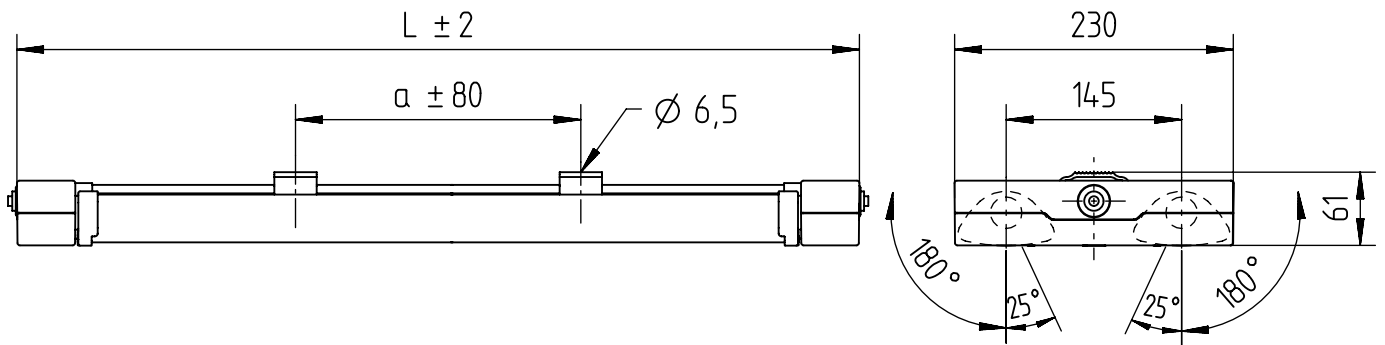

B

C

91-12-088369-01-d 002 / 88369

NORKA

D

E

m 1500	1560	1100
m 1200	1260	800
Ausführung	L	a

* = „Auch zur Verwendung in einer Umgebung, in der eine Ablagerung von leitfähigem Staub auf der Leuchte zu erwarten ist.“
 „Also for use in environments where an accumulation of conductive dust on the luminaire may be expected.“