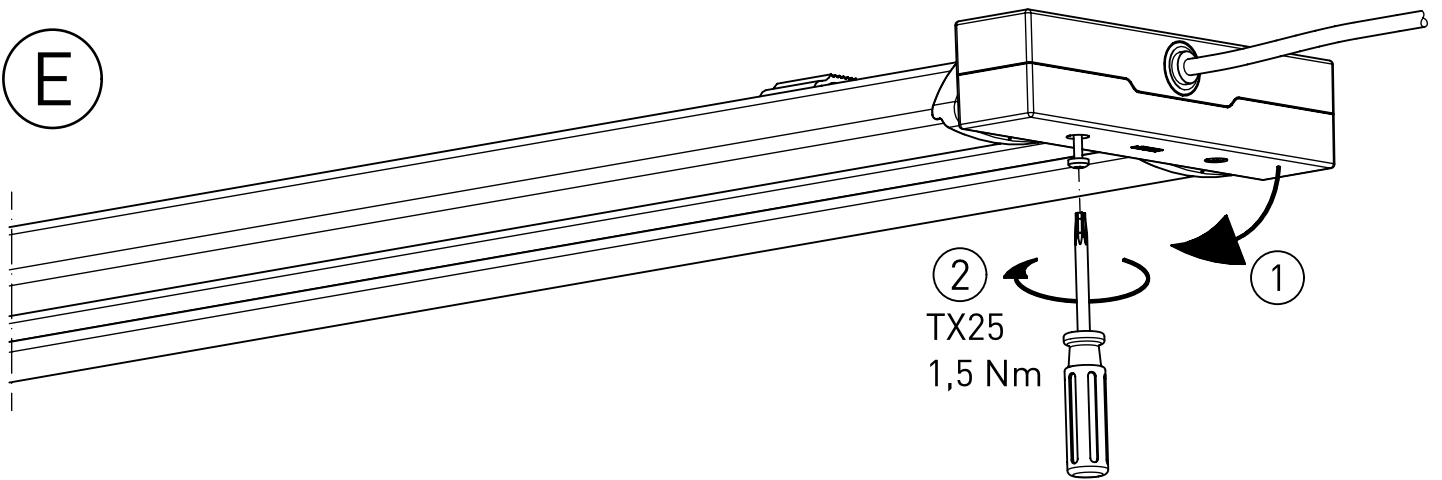

B

C

91-12-088369-01-d 002 / 88369

NORKA

D

E

m 1500	1560	1100
m 1200	1260	800
Ausführung	L	a

* = „Auch zur Verwendung in einer Umgebung, in der eine Ablagerung von leitfähigem Staub auf der Leuchte zu erwarten ist.“
 „Also for use in environments where an accumulation of conductive dust on the luminaire may be expected.“