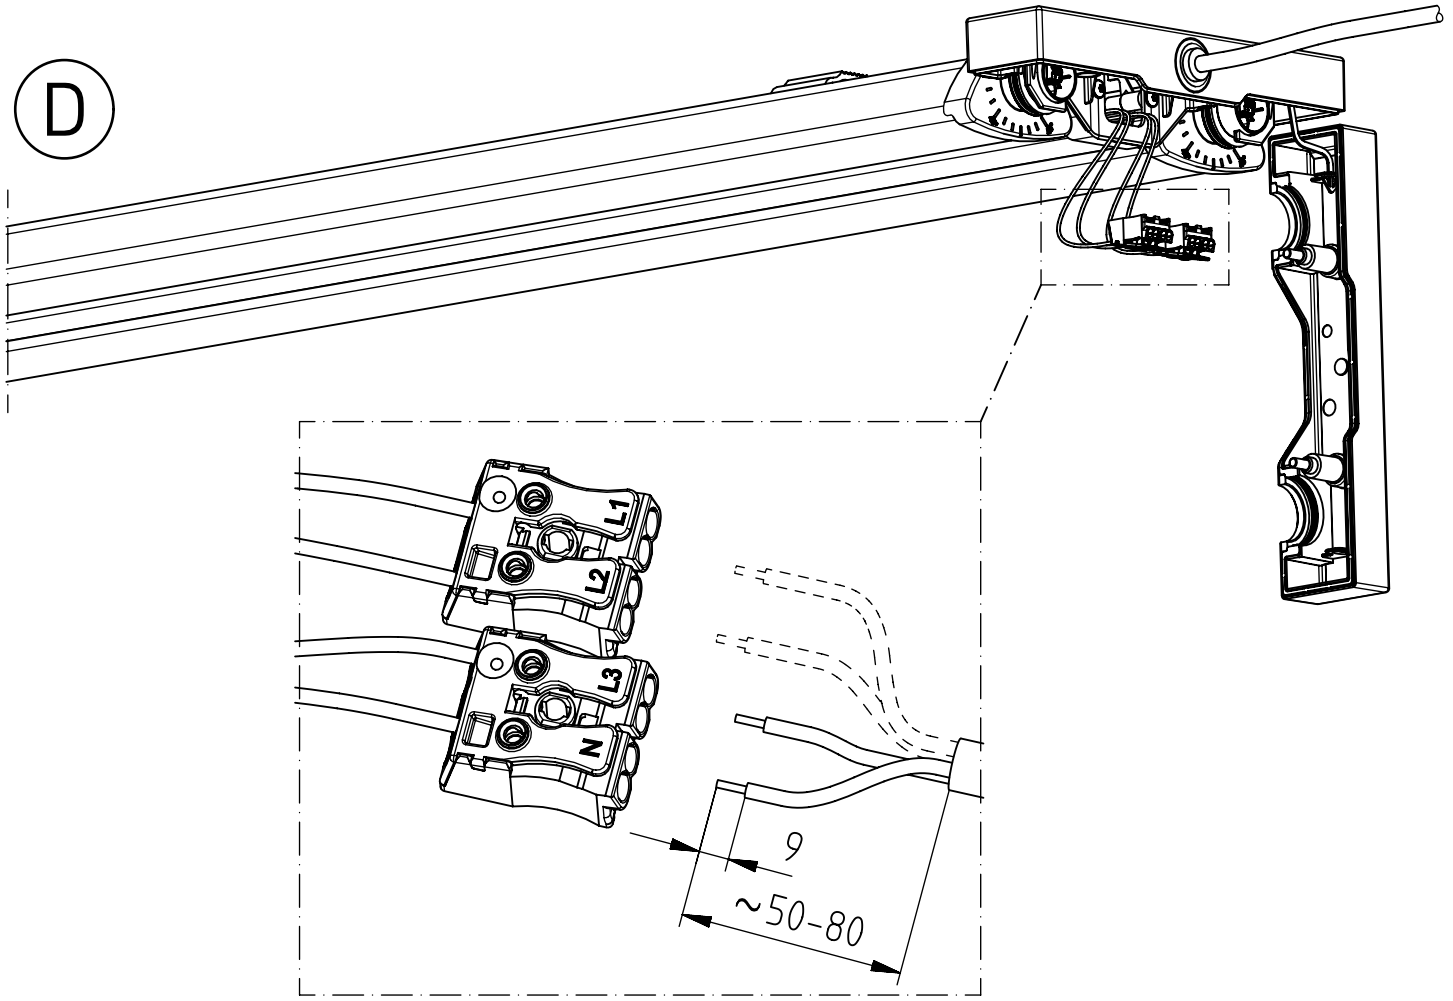

B

C

91-12-088369-01-d 002 / 88369

NORKA

D

E

m 1500	1560	1100
m 1200	1260	800
Ausführung	L	a

* = „Auch zur Verwendung in einer Umgebung, in der eine Ablagerung von leitfähigem Staub auf der Leuchte zu erwarten ist.“
 „Also for use in environments where an accumulation of conductive dust on the luminaire may be expected.“