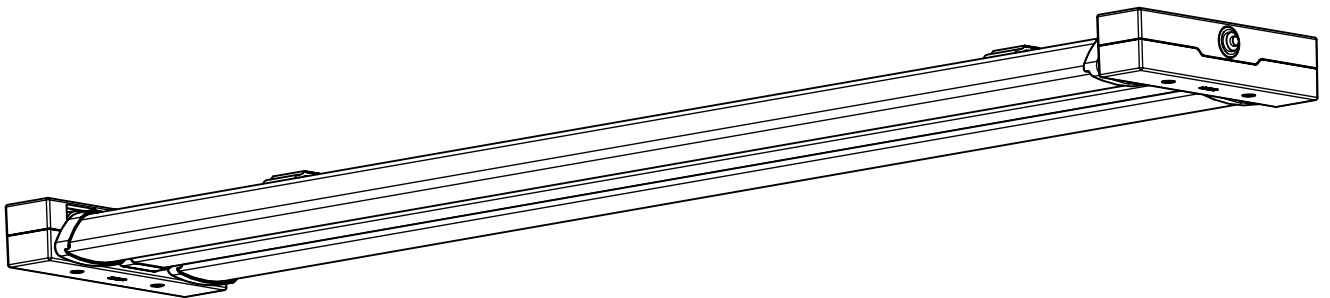

Montageanleitung 88369

- (GB) Mounting Instructions
- (F) Notice de Montage
- (E) Instrucciones de Montaje
- (I) Istruzione per l'Installazione
- (P) Instrucoes de montagem
- (NL) Montage Voorschrift
- (DK) Monteringsvejledning
- (S) Montageanvisning
- (FIN) Asennusohje
- (N) Montasjeveiledning
- (PL) Instrukcja montażu

335...

IP 65     

230-240 V 0/50-60Hz

max. 3,5 kg

LED

NORKA

A

nur mit feuchtem Tuch
(Wasser) reinigen.
clean with a damp cloth
(water) only.

B

C

91-12-088369-01-d 002 / 88369

NORKA

D

E

m 1500	1560	1100
m 1200	1260	800
Ausführung	L	a

* = „Auch zur Verwendung in einer Umgebung, in der eine Ablagerung von leitfähigem Staub auf der Leuchte zu erwarten ist.“
 „Also for use in environments where an accumulation of conductive dust on the luminaire may be expected.“