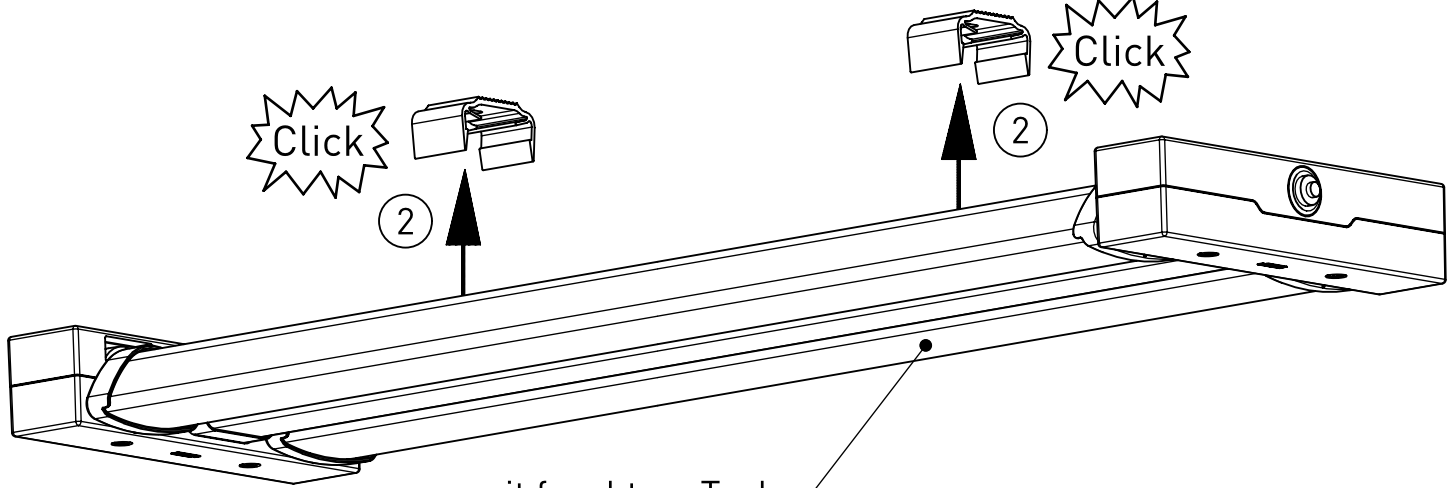

Montageanleitung 88369

- (GB) Mounting Instructions
- (F) Notice de Montage
- (E) Instrucciones de Montaje
- (I) Istruzione per l'Installazione
- (P) Instrucoes de montagem
- (NL) Montage Voorschrift
- (DK) Monteringsvejledning
- (S) Montageanvisning
- (FIN) Asennusohje
- (N) Montasjeveiledning
- (PL) Instrukcja montażu

335...

IP 65     

230-240 V 0/50-60Hz

max. 3,5 kg

LED

NORKA

A

nur mit feuchtem Tuch
(Wasser) reinigen.
clean with a damp cloth
(water) only.

B

C

91-12-088369-01-d 002 / 88369

NORKA

D

E

m 1500	1560	1100
m 1200	1260	800
Ausführung	L	a

* = „Auch zur Verwendung in einer Umgebung, in der eine Ablagerung von leitfähigem Staub auf der Leuchte zu erwarten ist.“
 „Also for use in environments where an accumulation of conductive dust on the luminaire may be expected.“