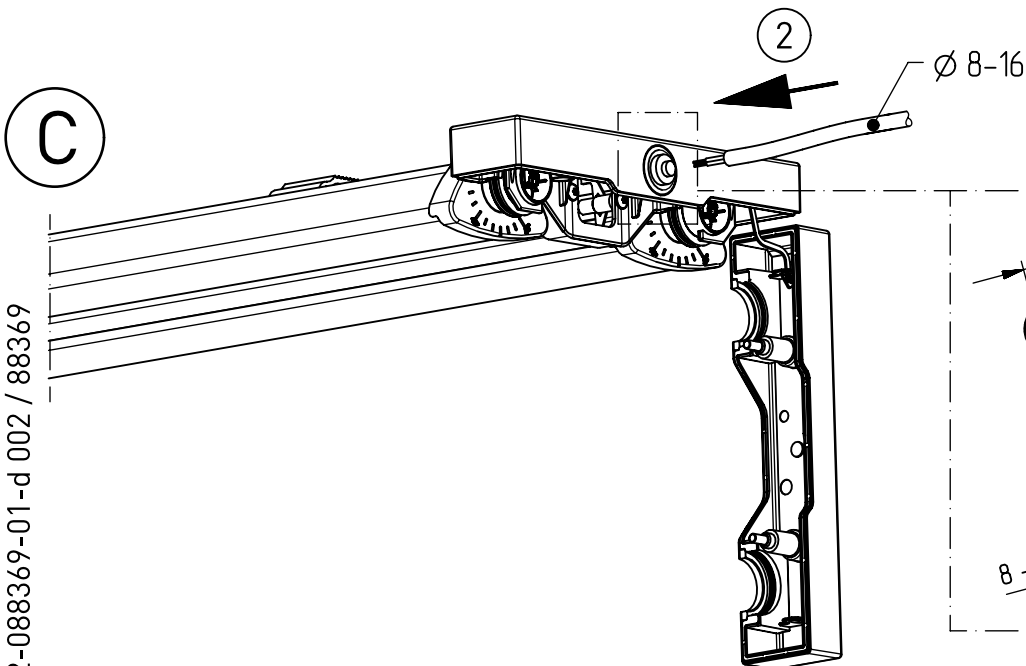

335...

IP 65     

230-240 V 0/50-60Hz

max. 3,5 kg

LED

NORKA

A

nur mit feuchtem Tuch
(Wasser) reinigen.
clean with a damp cloth
(water) only.

B

C

91-12-088369-01-d 002 / 88369

NORKA

D

E

m 1500	1560	1100
m 1200	1260	800
Ausführung	L	a

* = „Auch zur Verwendung in einer Umgebung, in der eine Ablagerung von leitfähigem Staub auf der Leuchte zu erwarten ist.“
 „Also for use in environments where an accumulation of conductive dust on the luminaire may be expected.“