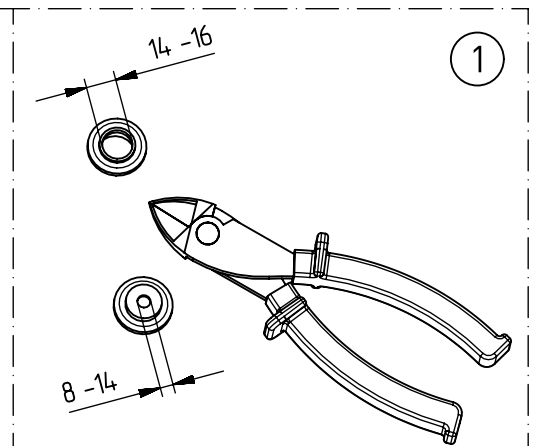

335...

IP 65     

230-240 V 0/50-60Hz

max. 3,5 kg

LED

NORKA

A

nur mit feuchtem Tuch
(Wasser) reinigen.
clean with a damp cloth
(water) only.

B

C

91-12-088369-01-d 002 / 88369

NORKA

D

E

m 1500	1560	1100
m 1200	1260	800
Ausführung	L	a

* = „Auch zur Verwendung in einer Umgebung, in der eine Ablagerung von leitfähigem Staub auf der Leuchte zu erwarten ist.“
 „Also for use in environments where an accumulation of conductive dust on the luminaire may be expected.“