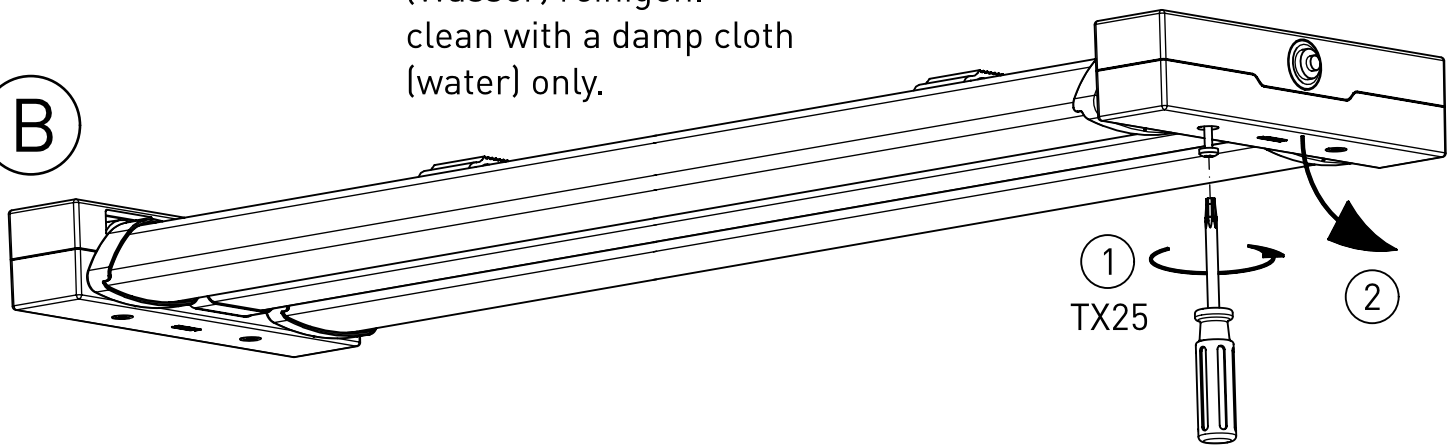

335...

IP 65     

230-240 V 0/50-60Hz

max. 3,5 kg

LED

NORKA

A

nur mit feuchtem Tuch
(Wasser) reinigen.
clean with a damp cloth
(water) only.

B

C

91-12-088369-01-d 002 / 88369

NORKA

D

E

m 1500	1560	1100
m 1200	1260	800
Ausführung	L	a

* = „Auch zur Verwendung in einer Umgebung, in der eine Ablagerung von leitfähigem Staub auf der Leuchte zu erwarten ist.“
 „Also for use in environments where an accumulation of conductive dust on the luminaire may be expected.“