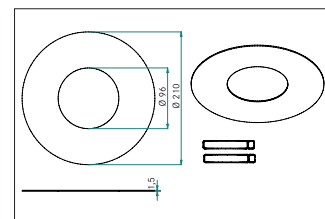

Reduzierring 210 mm  
**Artikel-Nr. 81016070**

Reduzierring 210 mm, weiß, rund Reduzierring geeignet für Einbaustrahler mit Montagefedern.  
 Außendurchmesser 210 mm (geeignet für bauseits vorliegende Deckenausschnitte von bis zu 200 mm), Innendurchmesser 96 mm,  
 Lieferumfang: 1 x Reduzierring inkl. 1 Satz Federverlängerung

. Material: Aluminium.

<b>Artikel-Nr.</b>	<b>81016070</b>
<b>Stand:</b>	22.07.2021 19:41

Farbe	weiß	Außendurchmesser	210 mm
Material	Aluminium		