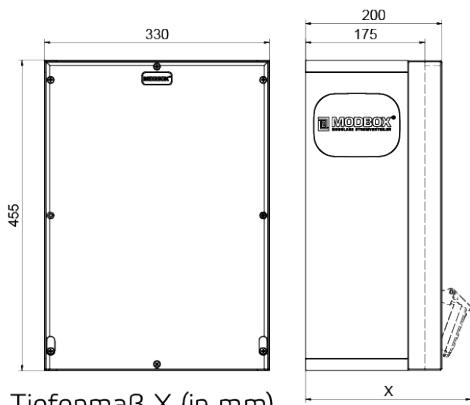

Wandverteiler Vollgummi

Artikelbeschreibung	
BALS-Art.-Nr	5403450
EAN	4024941401340
Produktgruppe	MODBOX, MODBOX
Gehäuse	schlagfestes, schwer entflammables Vollgummi Gehäuse, UV beständig, halogenfrei, alterungs-, temperatur, öl und säurebeständig, gute chemische Beständigkeit, Absicherungselemente angeordnet unter transparenter Rast-Betätigungsclappe
Bestückung	3 x Schutzkontaktsteckdose 16A 230V IP54 blau 1 x CEE-Steckdose 16A 230V 3p 6h IP54 IQ geneigt 1 x CEE-Steckdose 16A 400V 5p 6h IP54 IQ geneigt

Artikelbeschreibung	
Absicherung/Schutzmaßnahme	4 x C-Automat 16A 1p 1 x C-Automat 16A 3p 1 x FI-Schalter 40/0,03A 4p Typ A
Leitungseinführung/Anschlussmöglichkeit	1 x Zählerklemmstein 5x25 mm ² / Typ: C (Schleifleitung) 1 x Bohrloch M40 oben 1 x Verschlusschraube M40 oben 2 x Verschlusschraube M40 unten
Zusätzliche Informationen	Anschlussfertig verdrahtet.
Schutzart	IP54, IP54
Gerätefarbe	Gehäuseoberteil schwarz ähnlich RAL 9017, Gehäuseunterteil schwarz ähnlich RAL 9017, Gehäuseoberteil schwarz ähnlich RAL 9017, Gehäuseunterteil schwarz ähnlich RAL 9017
Geräte-Höhe	455mm, 455mm
Geräte-Breite	330mm, 330mm
Geräte-Tiefe	200mm, 200mm
RDF-Faktor	0.79, 0.79

Tiefenmaß X (in mm)

Bezeichnung	IP44	IP67
Schutzk. Steckdose	179	242
CEE 16A 3p	227	233
CEE 16A 4p	233	236
CEE 16A 5p	237	237

Bezeichnung	IP44	IP67
CEE 32A 3p / 4p	241	245
CEE 32A 5p	243	247
CEE 63A 3p / 4p / 5p	259	259