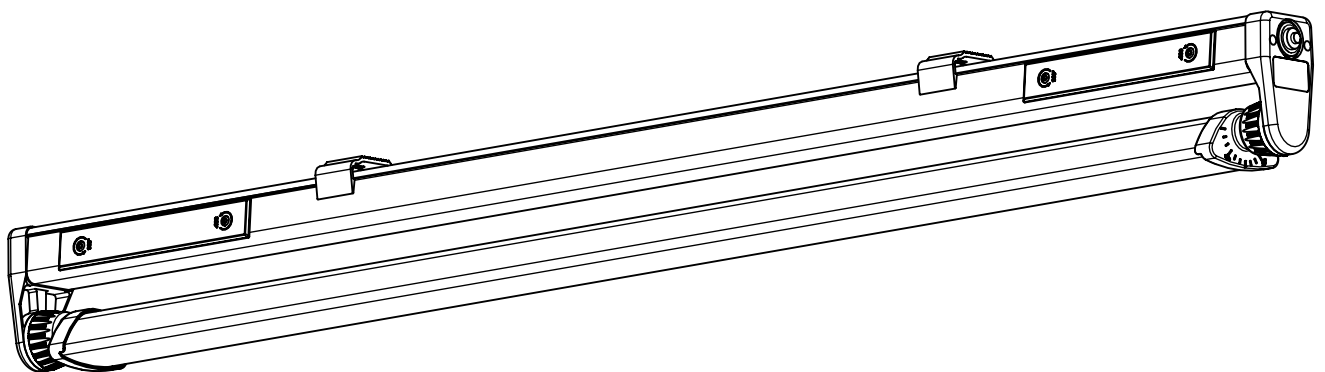

# Montageanleitung 88025

- (GB) Mounting Instructions
- (F) Notice de Montage
- (E) Instrucciones de Montaje
- (I) Istruzione per l'Installazione
- (P) Instrucoes de montagem
- (NL) Montage Voorschrift
- (DK) Monteringsvejledning
- (S) Montageanvisning
- (FIN) Asennusohje
- (N) Montasjeveiledning
- (PL) Instrukcja montażu

345...

IP 65       
230-240 V 0/50-60Hz  
max. 3,2 kg

LED

**NORKA**

A

nur mit feuchtem Tuch  
(Wasser) reinigen.  
clean with a damp cloth  
(water) only.

B

m 1500	1555	900
m 1200	1255	600
Ausführung	L	a

\* = „Auch zur Verwendung in einer Umgebung, in der eine Ablagerung von leitfähigem Staub auf der Leuchte zu erwarten ist.“  
 „Also for use in environments where an accumulation of conductive dust on the luminaire may be expected.“