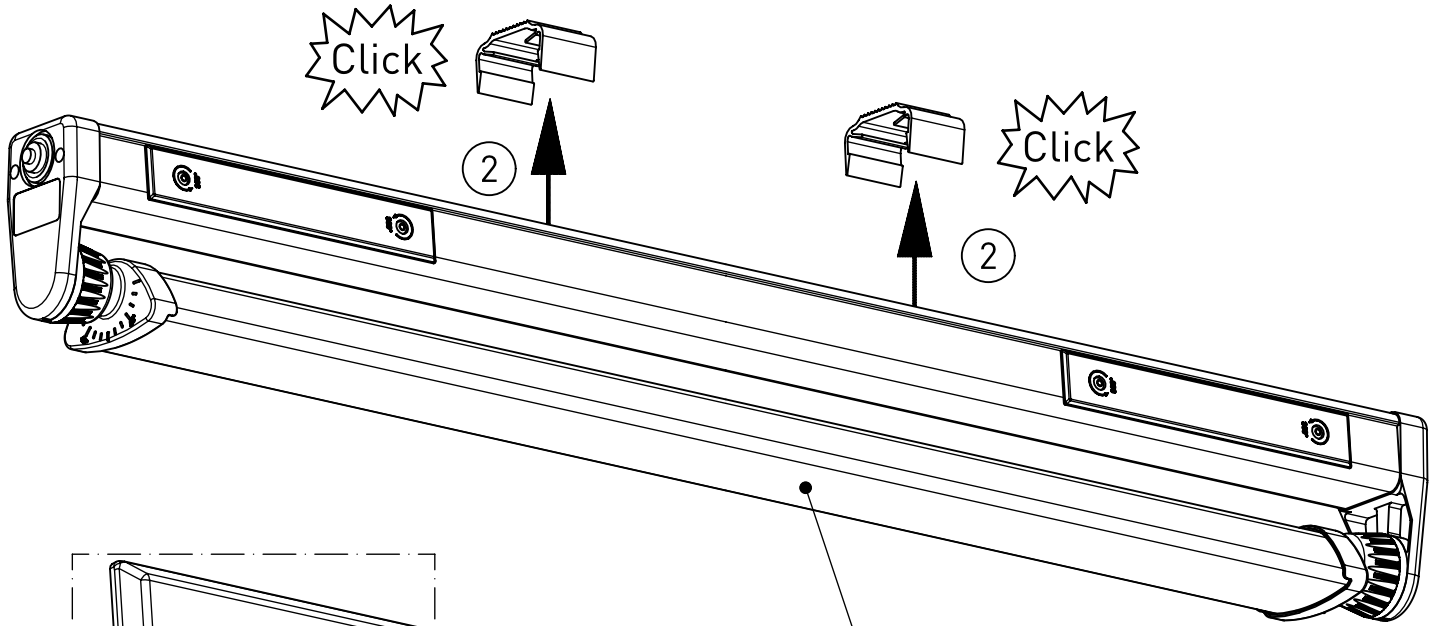

345...

IP 65       
230-240 V 0/50-60Hz  
max. 3,2 kg

LED

**NORKA**

A

nur mit feuchtem Tuch  
(Wasser) reinigen.  
clean with a damp cloth  
(water) only.

B

m 1500	1555	900
m 1200	1255	600
Ausführung	L	a