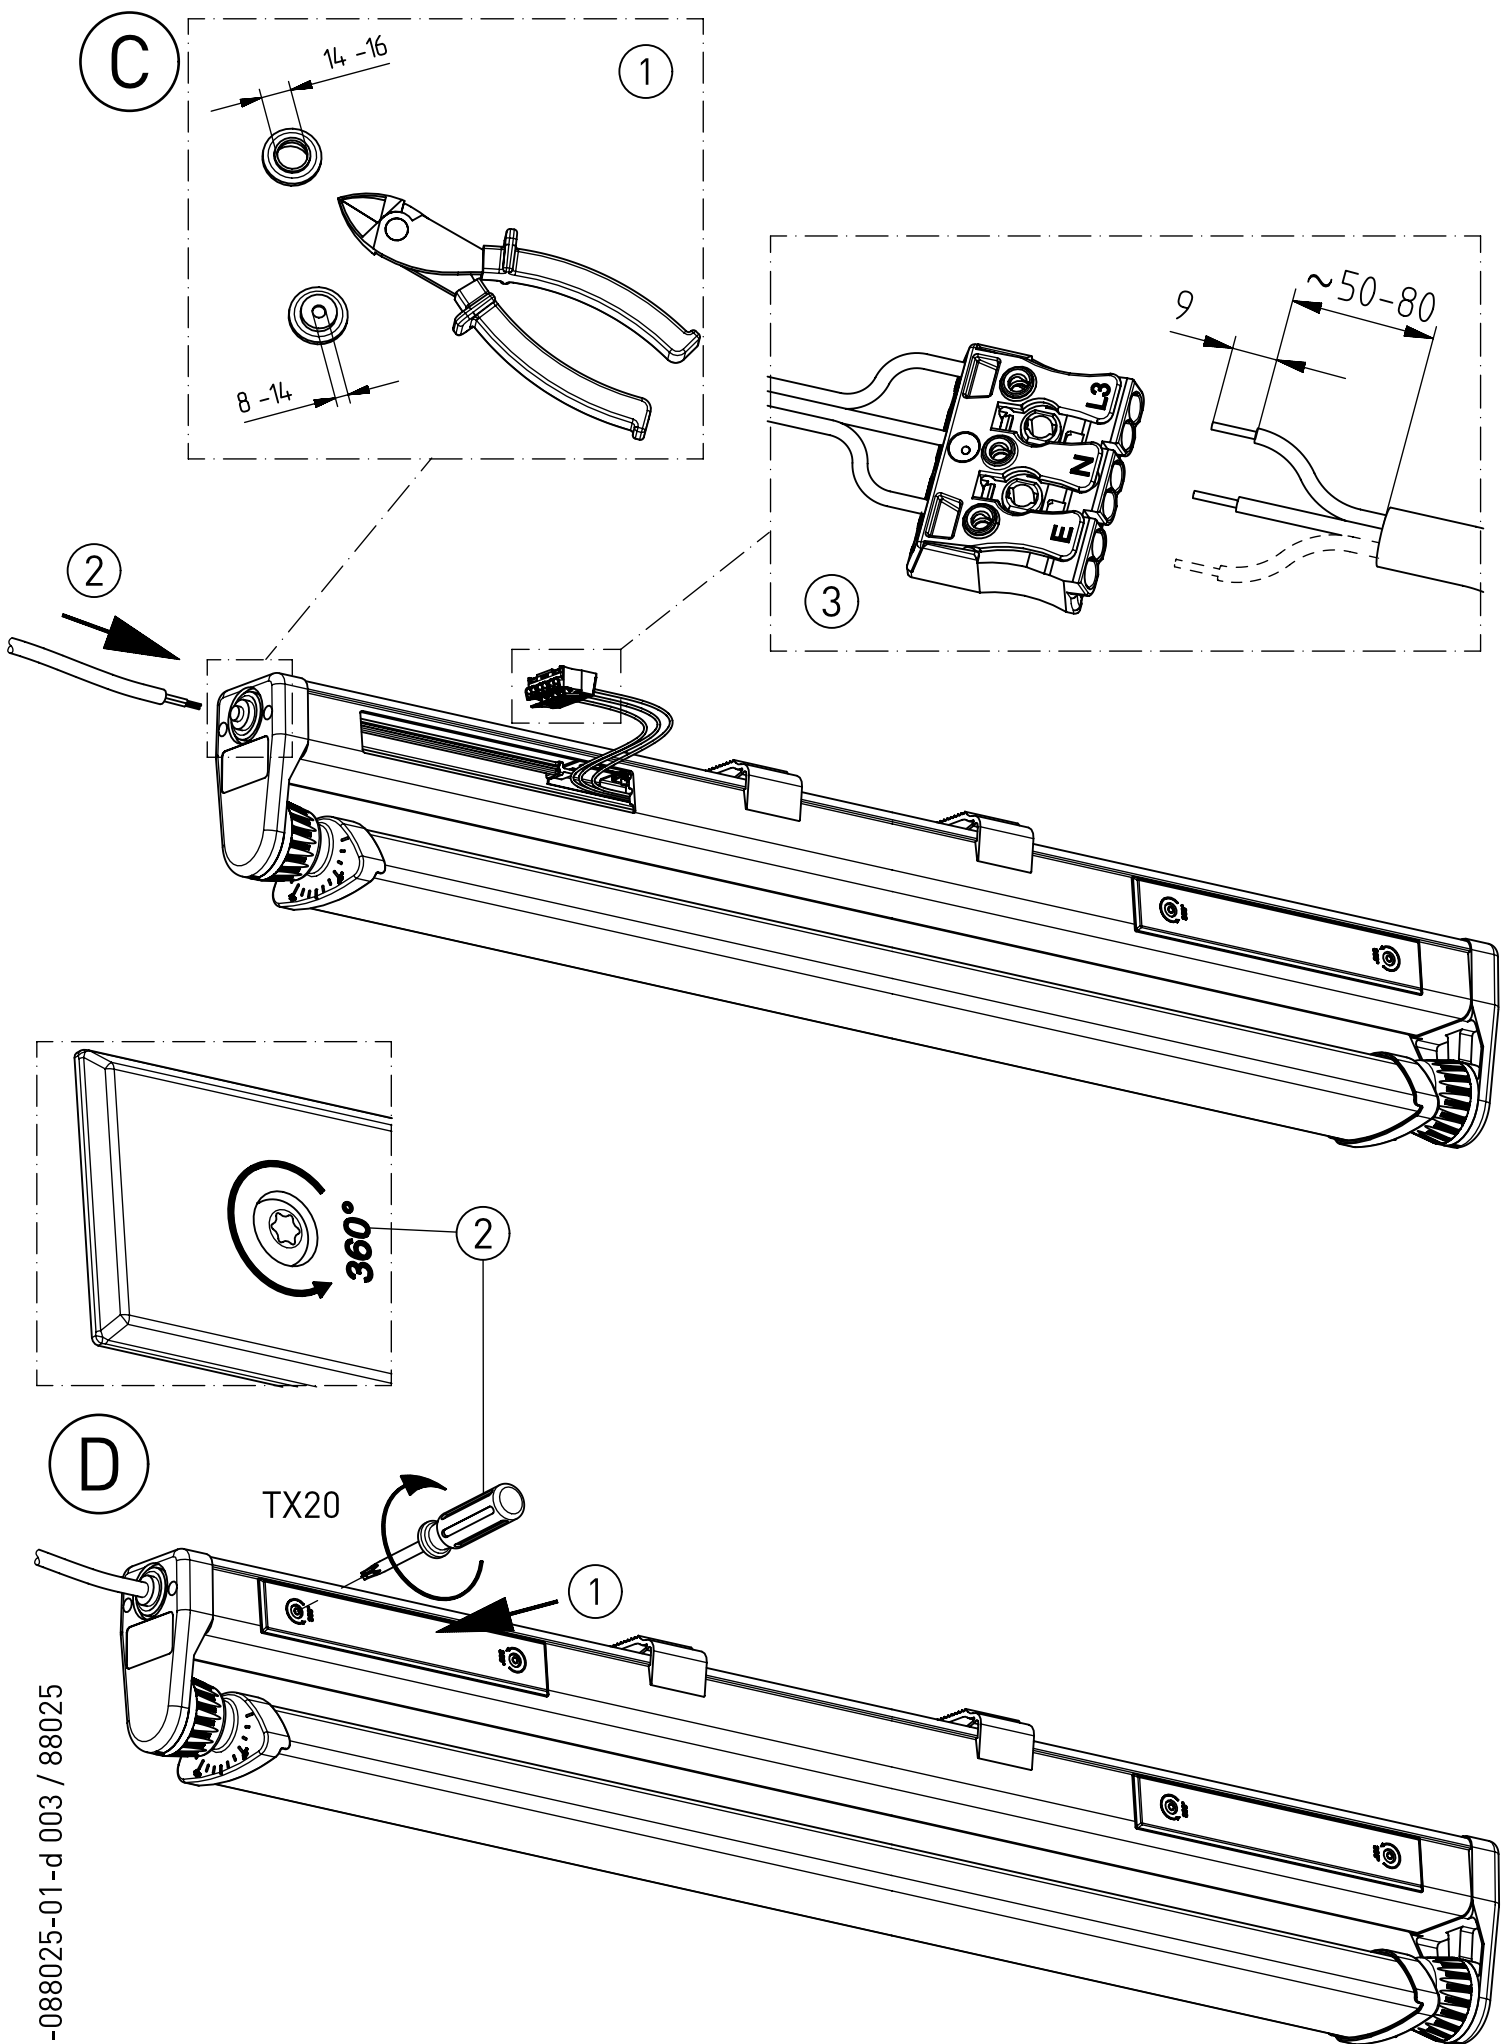

# Montageanleitung 88025

- (GB) Mounting Instructions
- (F) Notice de Montage
- (E) Instrucciones de Montaje
- (I) Istruzione per l'Installazione
- (P) Instrucoes de montagem
- (NL) Montage Voorschrift
- (DK) Monteringsvejledning
- (S) Montageanvisning
- (FIN) Asennusohje
- (N) Montasjeveiledning
- (PL) Instrukcja montażu

345...

IP 65       
230-240 V 0/50-60Hz  
max. 3,2 kg

LED

**NORKA**

A

nur mit feuchtem Tuch  
(Wasser) reinigen.  
clean with a damp cloth  
(water) only.

B

m 1500	1555	900
m 1200	1255	600
Ausführung	L	a