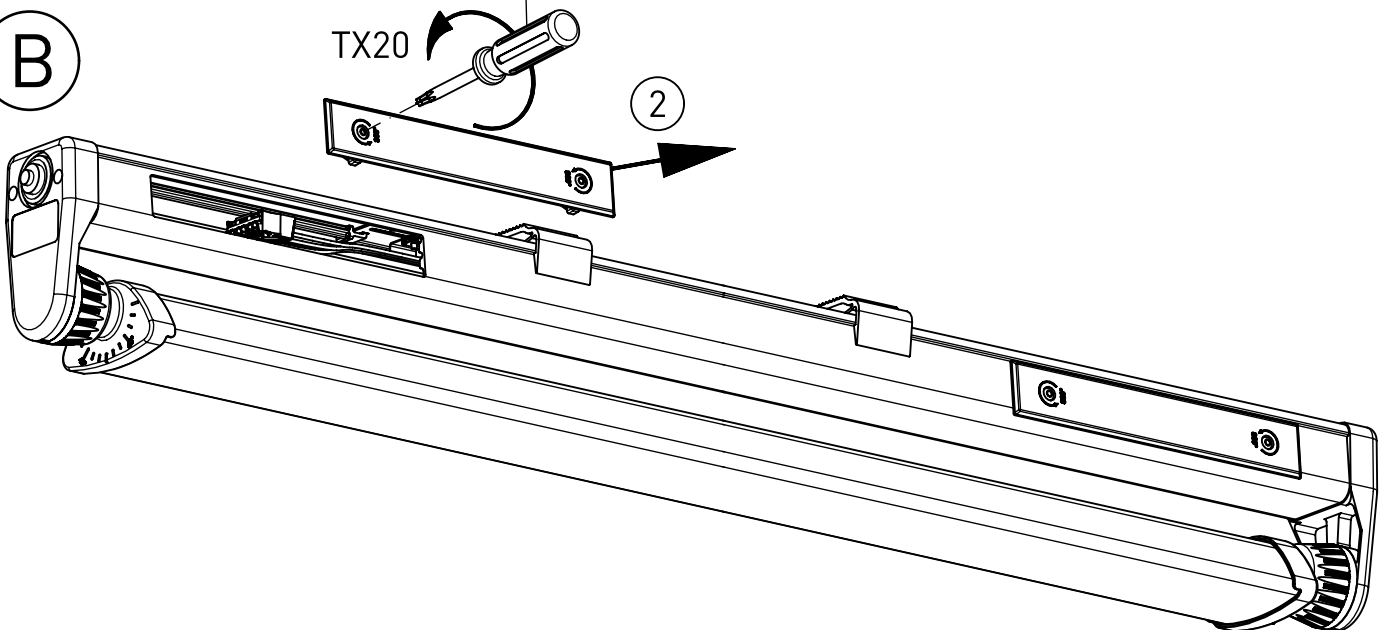

345...

IP 65       
230-240 V 0/50-60Hz  
max. 3,2 kg

LED

**NORKA**

A

nur mit feuchtem Tuch  
(Wasser) reinigen.  
clean with a damp cloth  
(water) only.

B

m 1500	1555	900
m 1200	1255	600
Ausführung	L	a