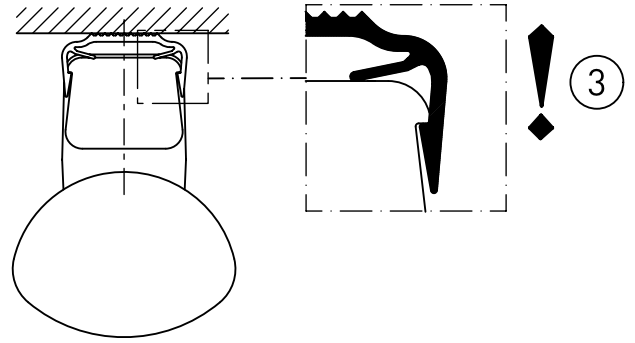

345...

IP 65       
230-240 V 0/50-60Hz  
max. 3,2 kg

LED

**NORKA**

A

nur mit feuchtem Tuch  
(Wasser) reinigen.  
clean with a damp cloth  
(water) only.

B

m 1500	1555	900
m 1200	1255	600
Ausführung	L	a

\* = „Auch zur Verwendung in einer Umgebung, in der eine Ablagerung von leitfähigem Staub auf der Leuchte zu erwarten ist.“  
 „Also for use in environments where an accumulation of conductive dust on the luminaire may be expected.“