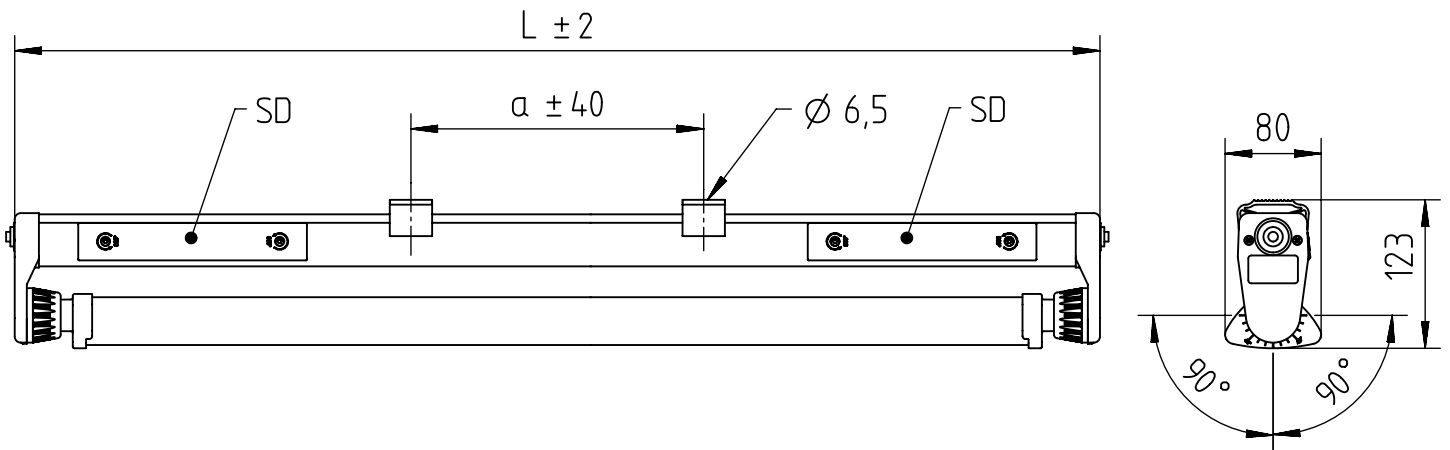

345...

IP 65       
230-240 V 0/50-60Hz  
max. 3,2 kg

LED

**NORKA**

A

nur mit feuchtem Tuch  
(Wasser) reinigen.  
clean with a damp cloth  
(water) only.

B

m 1500	1555	900
m 1200	1255	600
Ausführung	L	a