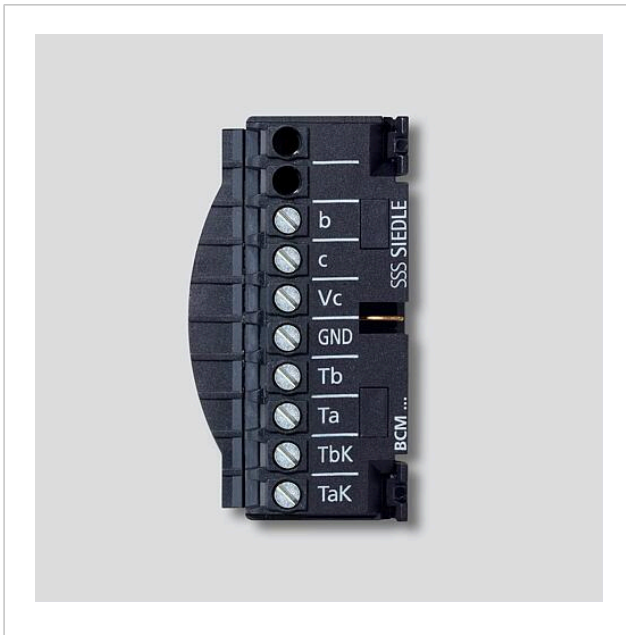

Zeichnungen / Montage