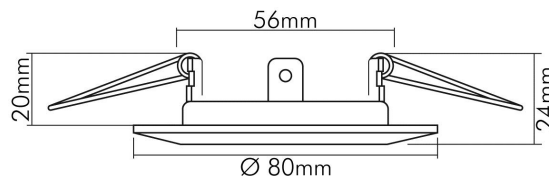

DATENBLATT

C 1830 schwarz

Einbauleuchte mit Sprengring, feststehend

Artikelnummer	1750351800
GTIN	4044538007410

□

Für Lampenart QR-CBC	ja

LICHTTECHNISCHE EIGENSCHAFTEN

Lichtverteiler	ohne
Leuchtmittel	sonstige
Lichtaustritt	direkt
Farbe steuerbar (RGB)	nein
Farblich abstimmbare Lichtquelle	nein

ELEKTRISCHE EIGENSCHAFTEN

Lampenleistung	50 W
Fassung	sonstige
Elektrischer Anschluss mit Stecksystem	nein
Durchgangsverdrahtung möglich	nein

SICHERHEITSEIGENSCHAFTEN

Schutzart	IP20
Nur für Innenbereich	ja
Geeignet für Leuchtmittelanzahl	1
Bildschirmarbeitsplatztauglich nach EN 12464-1	nein
CE-Kennzeichnung	ja

Stand:
01.02.2022
14:18:00