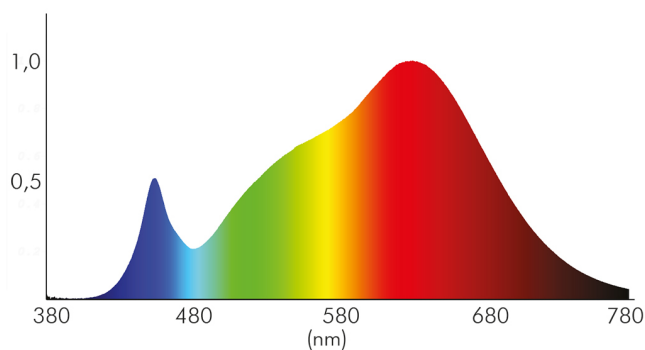

Farbtemperatur	3000 K
Farbwiedergabeindex Ra	95
Lichtfarbe	warmweiß
Ausstrahlwinkel	86°
Leuchtmittel	COB LED
Gesamtlichtstrom	190 lm
Lichtverteilung	symmetrisch
Farbabstand [McAdam]	3 SDCM
Lichtaustritt	indirekt
Farbe steuerbar (RGB)	nein
Farblich abstimmbare Lichtquelle	nein

Spektrale Strahlungsverteilung (250..800 nm) - Diagramm

ELEKTRISCHE EIGENSCHAFTEN

Vernetzte Lichtquelle [CLS]	nein
Dimmbar	nein
Nennspannung max.	9,5 V
Lampenleistung	3,3 W
Nennspannung des Betriebsgerätes [AC/DC]	220 - 240 V
Fassung	sonstige
Elektrischer Anschluss mit Stecksystem	ja
Kabellänge	30 cm
Durchgangsverdrahtung möglich	nein
Anschlussart [Leuchte]	AMP-Stecksystem 2-polig
Art des Betriebsgerätes	LED Betriebsgerät

Eine Haftung für die von uns gelieferte Ware ist jedoch bei Vorliegen von natürlicher Abnutzung, Verschleiß sowie Verbrauch, insbesondere bei Betriebsmitteln LEDs etc. grundsätzlich ausgeschlossen und zwar auch dann, wenn diese bei Lieferung bereits mit der Ware verbunden sind. Angaben zur durchschnittlichen Lebensdauer und Lichtfarben dienen nur der Orientierung, sind unverbindlich und stellen keine Beschaffenheitsvereinbarung dar. Technische und gestalterische Änderungen im Zuge stetiger Produktentwicklungen vorbehalten. nobile AG – Wächtersbacher Str. 78 - 60386 Frankfurt/M. Germany - www.nobile.de

Stand:
01.02.2022
14:18:00