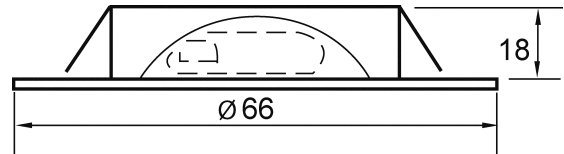

DATENBLATT

N 5020 COB LED chrom Set 3x3,3W warmweiß

LED Möbeleinbauleuchte, COB LED

nobile

Artikelnummer	1550200200
GTIN	4044538047393

ENERGIEVERBRAUCHSKENNZEICHNUNG

Artikelnummer der Lichtquelle	1850208402
EPREL-Registrierungsnummer	947014
Energieeffizienzklasse	G

LICHTTECHNISCHE EIGENSCHAFTEN

Spitzen-Lichtstärke	94 cd
Lichtstromerhalt	0,96
Lichtverteiler	Diffusorlinse/-optik/-panel
L80B10 - Lebensdauer bei 25 °C	50000 h
L70B50 - Lebensdauer bei 25°C	50000 h
Farbwertanteil [x]	0,44
Farbwertanteil [y]	0,403
Verwendete Beleuchtungstechnologie	LED
Ungebündeltes [NDLS] oder gebündeltes Licht [DLS]	DLS
Blendschutzschild	nein
Nutzlichtstrom [Φuse]	120 lm
Nutzlichtstrom [Φuse] bezogen auf	schmalem Kegel (90°)
Lebensdauerfaktor	0,9
Hülle	keine Hülle
Farbwiedergabeindex R9	78
Lichtquelle mit hoher Leuchtdichte	nein
Lichtquellentyp	DLS/NMLS

Stand:
01.02.2022
14:18:00